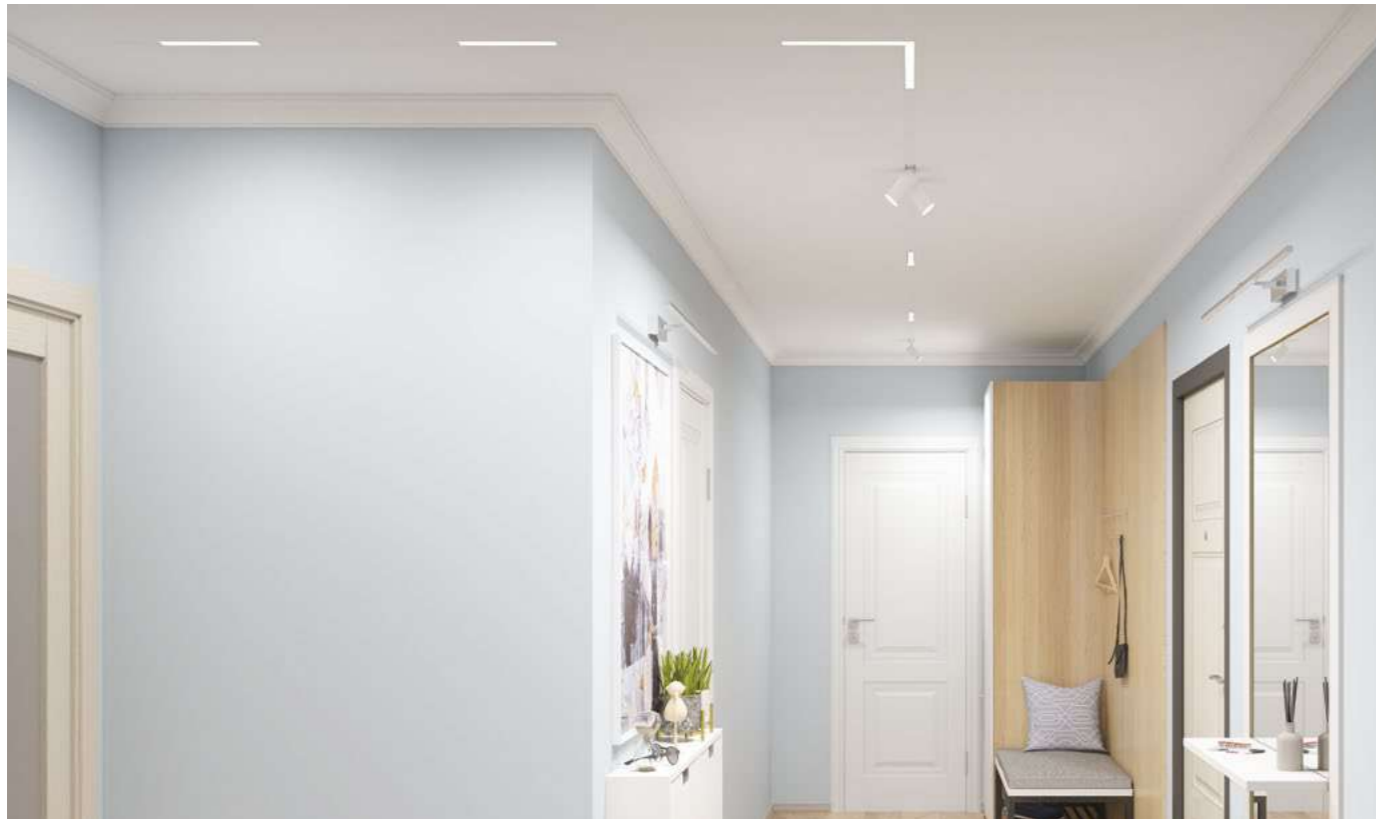

SMART LINEAR

Серия умных трековых светильников для общего освещения. Имеют широкий угол излучения 120°, что исключает слепящий эффект. Оснащены светодиодами OSRAM с индексом цветопередачи CRI>90. Удобный и надежный монтаж в трек DENKIRS SMART с помощью механических защелок. Изменяемая яркость и цветовая температура 3000-6000K. Дистанционное управление при помощи приложения, панели, пульта и голосового помощника.

ТРЕКОВАЯ СИСТЕМА SMART

Артикул	Мощность	Световой поток	Цвет корпуса	L (длина)
DK8003-BK	9 W	760 Лм	черный	220 мм
DK8003-WH	9 W	760 Лм	белый	220 мм
DK8004-BK	18 W	1520 Лм	черный	406 мм
DK8004-WH	18 W	1520 Лм	белый	406 мм
DK8005-BK	27 W	2268 Лм	черный	600 мм
DK8005-WH	27 W	2268 Лм	белый	600 мм
DK8009-BK	9 W	760 Лм	черный	220 мм
DK8009-WH	9 W	760 Лм	белый	220 мм
DK8014-BK	18 W	1520 Лм	черный	312x312 мм
DK8014-WH	18 W	1520 Лм	белый	312x312 мм
DK8018-BK	18 W	1520 Лм	черный	406 мм
DK8026-BK	36 W	3024 Лм	Черный	800 мм