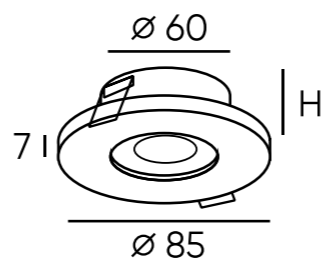

Vand

Серия встраиваемых влагозащищенных светильников из алюминия в минималистичном дизайне с утопленной рамкой. Центральная часть стеклянного рассеивателя имеет матовую поверхность для увеличения угла рассеивания света. Имеет силиконовую прокладку, обеспечивающую надежную защиту от проникновения влаги. Серия идеально подходит для влажных помещений. Лампа в комплект не входит. Для данной серии рекомендуем ультратонкие модули SLIM LED в качестве источника света, монтажная глубина всего 23 мм.

ВЛАГОЗАЩИЩЕННЫЕ ТОЧЕЧНЫЕ СВЕТИЛЬНИКИ

Odense

Серия встраиваемых влагозащищенных неповоротных светильников под сменную лампу. Модель имеет дополнительный контур свечения, придающий ей элегантный дизайн. Утопленный источник света и матовая фактура корпуса обеспечивают высокий уровень зрительного комфорта и исключают слепящий эффект. Модель универсальна в своем применении. Идеально подходит для влажных помещений. Лампа в комплект не входит. Для данной серии рекомендуем ультратонкие модули SLIM LED в качестве источника света, монтажная глубина всего 30 мм.

Артикул	Цвет	H монтажная глубина с модулем SLIM LED	H монтажная глубина с лампой GU10
DK2036-WH	белый	23 мм	60 мм
DK2036-BK	черный	23 мм	60 мм

Артикул	Цвет	H монтажная глубина с модулем SLIM LED	H монтажная глубина с лампой GU10
DK2403-BK	черный	30 мм	64 мм
DK2403-WH	белый	30 мм	64 мм