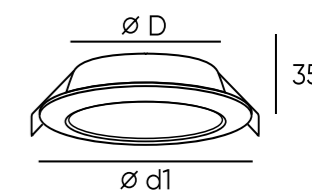

Snartun

Серия встраиваемых панелей из термополимера со встроенным светодиодом, выполненная в лаконичном дизайне. Благодаря матовому светорассеивателю светильники обладают широким углом рассеивания света и отлично подходят для создания общего освещения в интерьере.

DK3046-3049-WH