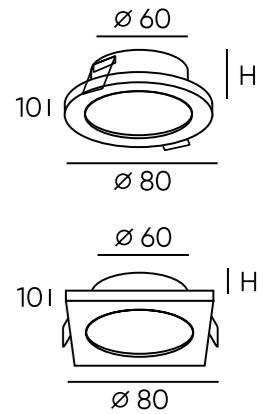

Ribe

Серия встраиваемых влагозащищенных светильников с акриловым светорассеивателем под сменную лампу. Отличительная особенность серии – наличие акрилового кольца на корпусе светильника. Оно мягко пропускает свет, добавляя декоративности и воздушности всем моделям линейки. Благодаря матовому светорассеивателю светильник обладает широким углом излучения света. Это идеальный вариант для создания основного освещения в интерьере. Идеально для влажных помещений. В данной серии также представлены трековые и накладные светильники. Лампа в комплект не входит. Для данной серии рекомендуем ультратонкие модули SLIM LED в качестве источника света, монтажная глубина всего 30 мм.

Артикул	Цвет	Н монтажная глубина с модулем SLIM LED	Н монтажная глубина с лампой GU10
DK2404-BK	черный	30 мм	62 мм
DK2404-WH	белый	30 мм	62 мм

Enkel

Серия встраиваемых влагостойких светильников в минималистичном дизайне. Светильники имеют матированный светорассеиватель большой площади, обеспечивающий максимальное рассеивание света в пространстве. Выполнены из качественного алюминия со стеклом. Оснащены силиконовой прокладкой, обеспечивающей дополнительную защиту от влаги. Модель универсальна в своем применении. Идеально подходит для влажных помещений. Лампа в комплект не входит. Для данной серии рекомендуем ультратонкие модули SLIM LED в качестве источника света, монтажная глубина всего 40 мм.

DK3012-WH

Артикул	Цвет	Н монтажная глубина с модулем SLIM LED	Н монтажная глубина с лампой GU10
DK3012-WH	белый	40 мм	70 мм
DK3012-BK	черный	40 мм	70 мм
DK3012-AL	алюминий	40 мм	70 мм
DK3013-AL	алюминий	40 мм	70 мм
DK3014-WH	белый	40 мм	70 мм
DK3015-BK	черный	40 мм	70 мм