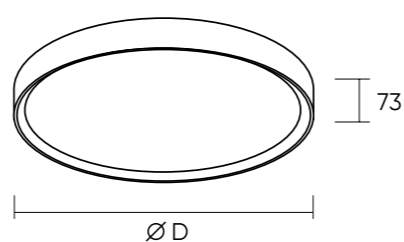

Plato

Серия умных накладных потолочных светильников, управляемых при помощи пульта, поставляемого в комплекте, а также мобильного устройства через приложение Smart Life и голосовых помощников. Может участвовать в создании световых сценариев совместно с трековой системой DENKIRS SMART. Особенность данной серии — эффектная подсветка потолка в виде светового ореола по контуру плафона. Регулируемые цвет свечения и яркость. Модель оснащена пошаговым блоком, позволяющим переключать режимы свечения при помощи обычного выключателя.

DK6510-WH