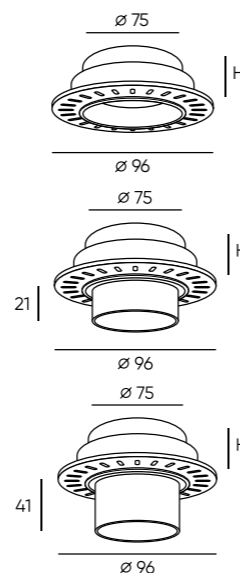

Артикул	Н монтажная глубина с модулем SLIM LED	Н монтажная глубина с лампой GU5.3
DK3055-WH	45 мм	70 мм
DK3056-WH	45 мм	70 мм
DK3057-WH	45 мм	70 мм

Karup

Серия встраиваемых светильников под сменную лампу из термостойкого полимера. Отличительная особенность серии – утонченная рамка, подчеркивающая минималистичный стиль модели. Утопленный источник света обеспечивает высокий уровень зрительного комфорта и исключает слепящий эффект. Модель универсальна в своем применении. Светильники из полимера используются только со светодиодными источниками света. Лампа в комплект не входит. Для данной серии рекомендуем ультратонкие модули SLIM LED в качестве источника света, монтажная глубина 75 мм.