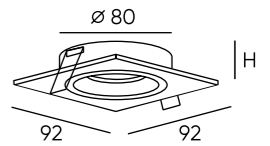

Halo

Серия неповоротных встраиваемых светильников под сменную лампу с декоративной акриловой вставкой в виде кольца на корпусе. В процессе работы кольцо подсвечивается лампой, мягко пропуская свет. Это добавляет декоративности и воздушности всем моделям серии. Лампа в комплект не входит. Для данной серии рекомендуем ультратонкие модули SLIM LED в качестве источника света, монтажная глубина всего 55 мм.

DK2062-BK