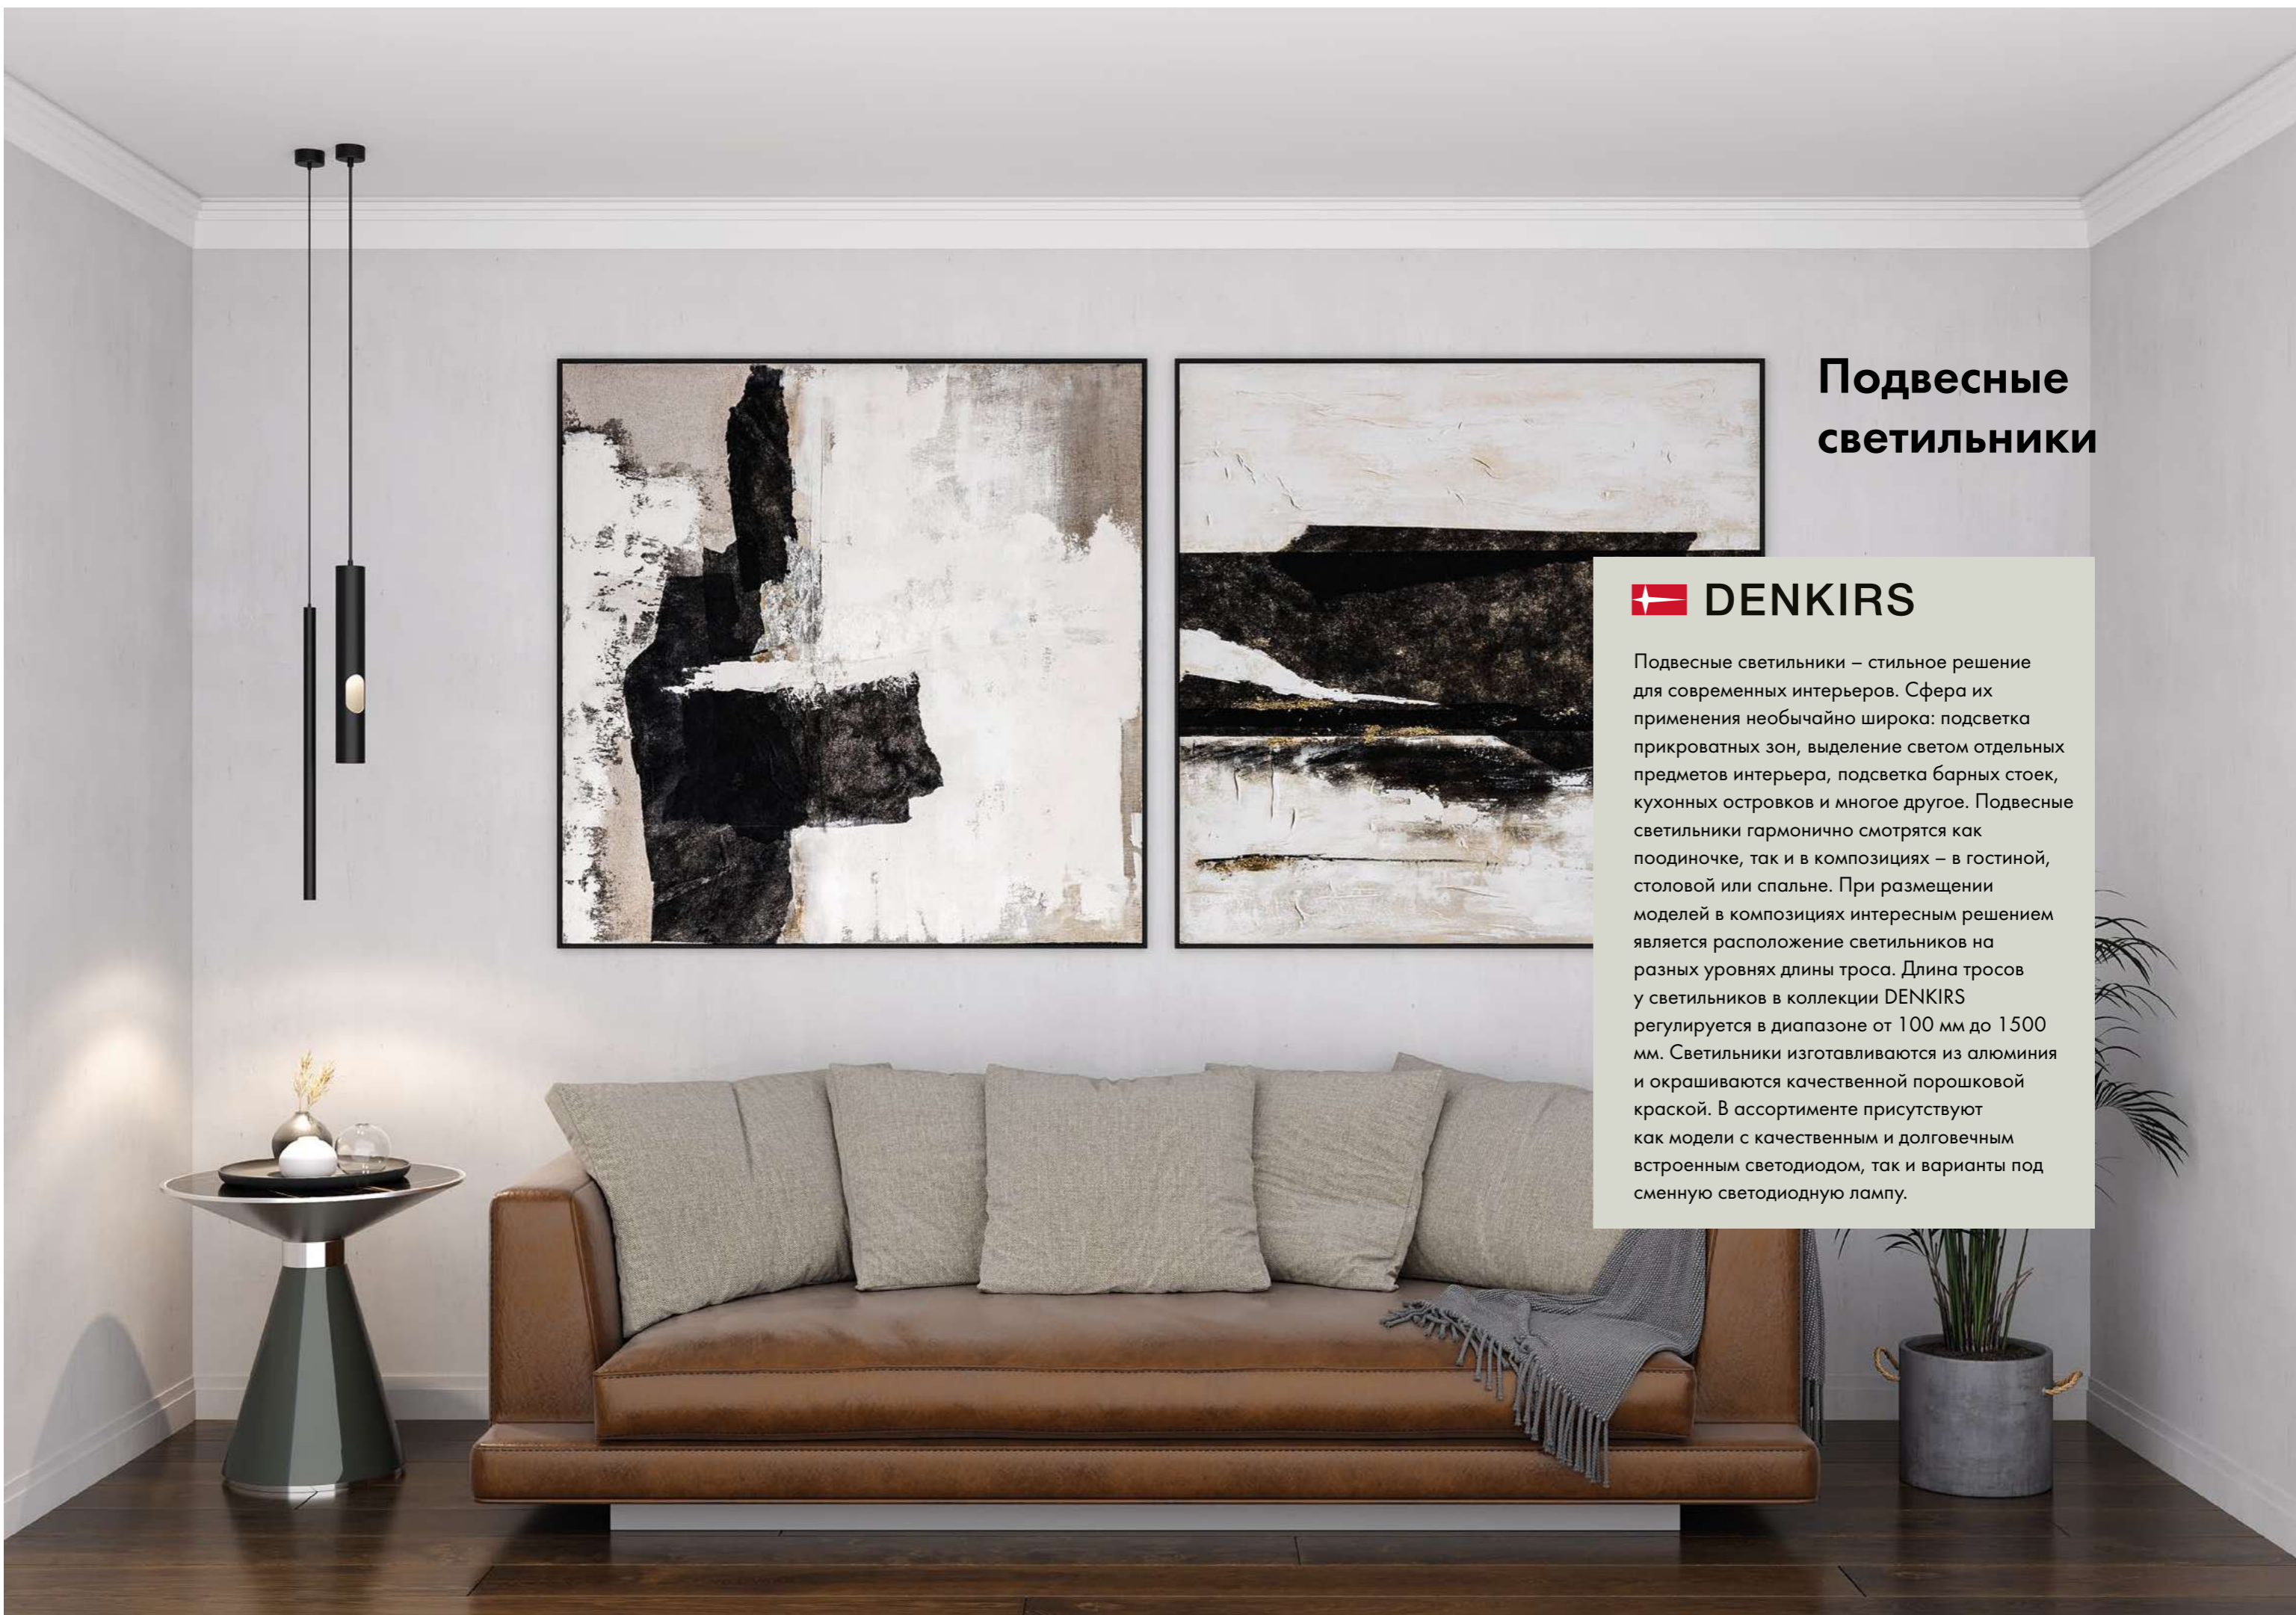

Подвесные светильники

DENKIRS

Подвесные светильники – стильное решение для современных интерьеров. Сфера их применения необычайно широка: подсветка прикроватных зон, выделение светом отдельных предметов интерьера, подсветка барных стоек, кухонных островков и многое другое. Подвесные светильники гармонично смотрятся как поодиночке, так и в композициях – в гостиной, столовой или спальне. При размещении моделей в композициях интересным решением является расположение светильников на разных уровнях длины троса. Длина тросов у светильников в коллекции DENKIRS регулируется в диапазоне от 100 мм до 1500 мм. Светильники изготавливаются из алюминия и окрашиваются качественной порошковой краской. В ассортименте присутствуют как модели с качественным и долговечным встроенным светодиодом, так и варианты под сменную светодиодную лампу.