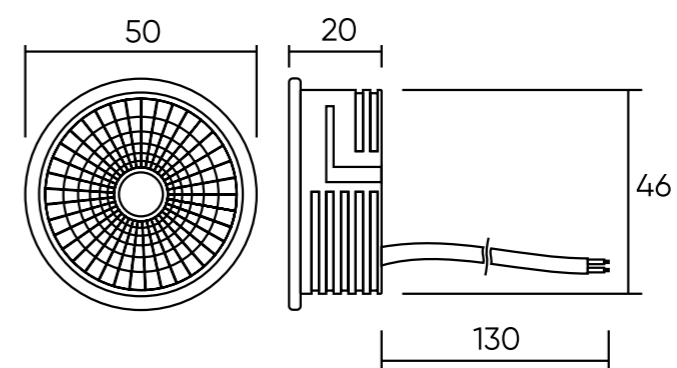

Артикул	Мощность	Цветовая температура	Световой поток	Цвет
DK3000-7W	7W	3 000 K	630 Лм	белый
DK4000-7W	7W	4 000 K	630 Лм	белый
DK3000-7W-BK	7W	3 000 K	630 Лм	черный
DK4000-7W-BK	7W	4 000 K	630 Лм	черный

Рекомендуем использовать черный вариант модуля со всеми встраиваемыми черными светильниками. Данная комбинация выглядит максимально органично с точки зрения дизайна, поскольку цвет корпуса светодиодного модуля в таком случае оптимально сочетается с цветом светильника. Модули обладают минимальной высотой корпуса — 20 мм, что позволяет сэкономить драгоценные сантиметры высоты потолка при установке.