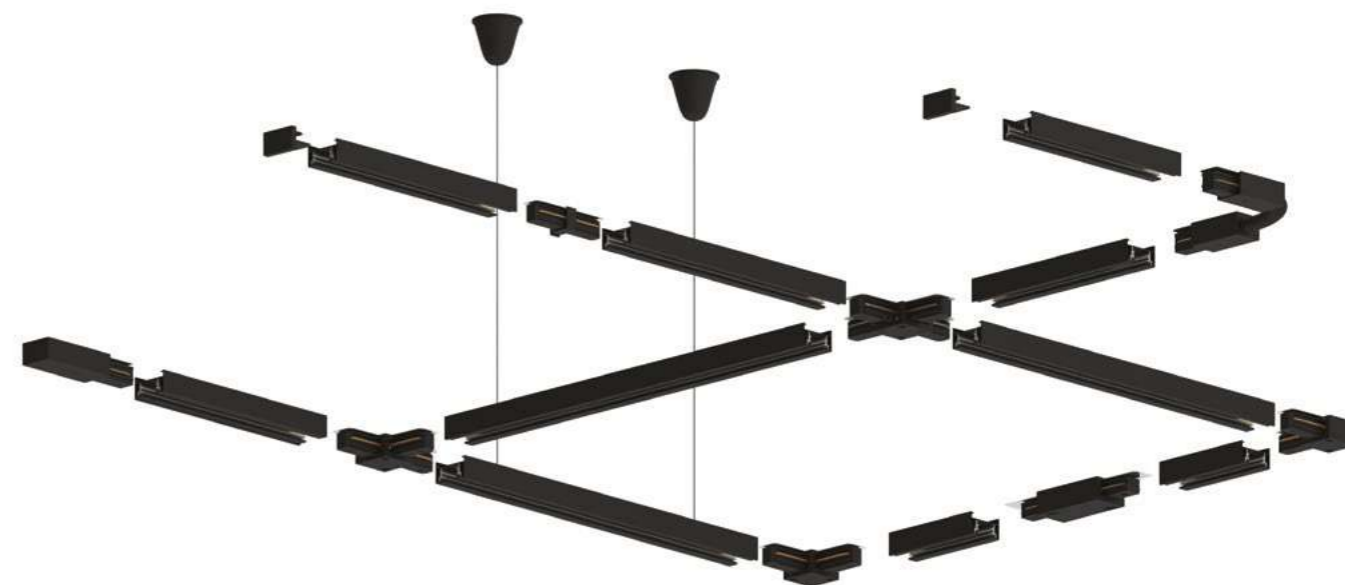

Специализированный трек, предназначенный для встраиваемого монтажа в потолок и стены из гипсокартона. Имеет фланцы-упоры по всей длине, благодаря которым надежно фиксируется в материале потолка либо стены

В качестве проводников использованы утолщенные медные контакты, обеспечивающие высокую максимально допустимую мощность трековой системы. Благодаря продуманной конструкции и качественному алюминиевому сплаву трек не подвержен деформации, что особенно важно при подвесном монтаже.

- | | |
|-------------|--|
| ■ TR1101-BK | Служит для соединения треков в прямую линию и передачи электрической энергии между ними. |
| □ TR1101-WH | |

Прямой соединитель с подводом питания

- | | |
|-------------|---|
| ■ TR1008-BK | Служит для соединения треков в прямую линию и передачи электрической энергии между ними. Может выполнять функцию подвода питания. |
| □ TR1008-WH | |

Угловой соединитель 90°

- | | |
|-------------|---|
| ■ TR1102-BK | Служит для соединения треков под углом 90° и передачи электрической энергии между ними. |
| □ TR1102-WH | |

Схема сборки трековой системы SOLID BASE