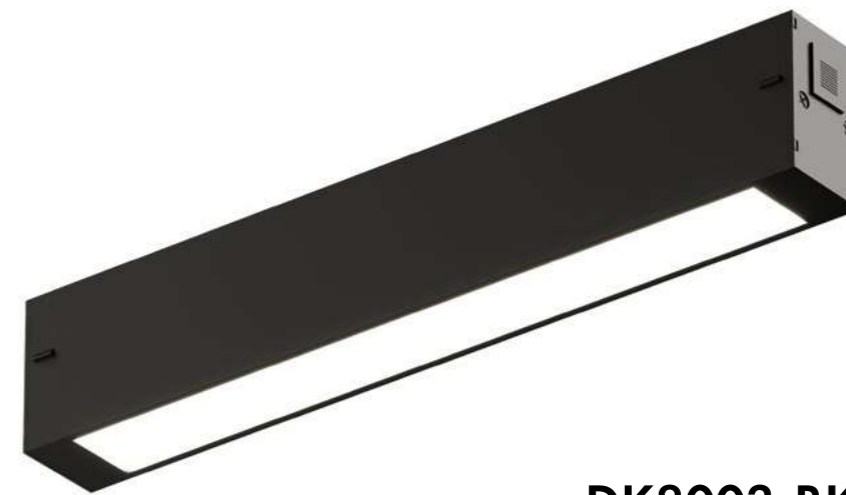

SMART LINEAR

Серия умных трековых светильников для общего освещения. Имеют широкий угол излучения 120°, что исключает слепящий эффект. Оснащены светодиодами OSRAM с индексом цветопередачи CRI>90. Удобный и надежный монтаж в трек DENKIRS SMART с помощью механических защелок. Изменяемая яркость и цветовая температура 3000-6000K. Дистанционное управление при помощи приложения, панели, пульта и голосового помощника.

ТРЕКОВАЯ СИСТЕМА SMART

Артикул	Мощность	Световой поток	Цвет корпуса	L (длина)
DK8003-BK	9 W	760 Лм	черный	220 мм
DK8003-WH	9 W	760 Лм	белый	220 мм
DK8004-BK	18 W	1520 Лм	черный	406 мм
DK8004-WH	18 W	1520 Лм	белый	406 мм
DK8005-BK	27 W	2268 Лм	черный	600 мм
DK8005-WH	27 W	2268 Лм	белый	600 мм
DK8009-BK	9 W	760 Лм	черный	220 мм
DK8009-WH	9 W	760 Лм	белый	220 мм
DK8014-BK	18 W	1520 Лм	черный	312x312 мм
DK8014-WH	18 W	1520 Лм	белый	312x312 мм
DK8018-BK	18 W	1520 Лм	черный	406 мм
DK8026-BK	36 W	3024 Лм	Черный	800 мм