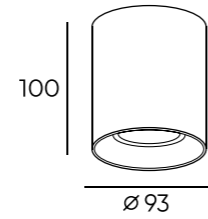

DK3090-BK

Артикул	Цвет	Артикул	Цвет
DK3090-WBR	белый/бронза	DK3090-BBR	черный/бронза
DK3090-WH+BK	белый/черный	DK3090-BK+WH	черный/белый
DK3090-WH+CH	белый/хром	DK3090-BK+CH	черный/хром
DK3090-WH+RD	белый/красный	DK3090-BK+RD	черный/красный
DK3090-WH	белый	DK3090-BK	черный
DK3090-WH+GR	белый/зеленый	DK3090-BK+GR	черный/зеленый
DK3090-WH+YE	белый/желтый	DK3090-BK+YE	черный/желтый
DK3090-WH+PI	белый/розовый	DK3090-BK+PI	черный/розовый
DK3090-WH+CY	белый/голубой	DK3090-BK+CY	черный/голубой
DK3090-WB+WH	белый/черный/белый	DK3090-BW+BK	черный/белый/черный

Артикул	Цвет	Артикул	Цвет
DK3096-WH+BR	белый/бронза	DK3096-BK+BR	черный/бронза
DK3096-WH+BK	белый/черный	DK3096-BK+WH	черный/белый
DK3096-WH+CH	белый/хром	DK3096-BK+CH	черный/хром
DK3096-WH+RD	белый/красный	DK3096-BK+RD	черный/красный
DK3096-WH	белый	DK3096-BK	черный
DK3096-WH+GR	белый/зеленый	DK3096-BK+GR	черный/зеленый
DK3096-WH+YE	белый/желтый	DK3096-BK+YE	черный/желтый
DK3096-WH+PI	белый/розовый	DK3096-BK+PI	черный/розовый
DK3096-WH+CY	белый/голубой	DK3096-BK+CY	черный/голубой
DK3096-WB+WH	белый/черный/белый	DK3096-BW+BK	черный/белый/черный