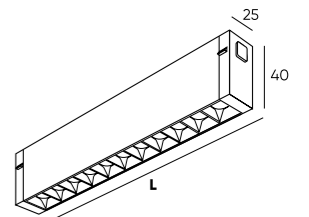

SMART GRILL

Серия умных трековых светильников для акцентного освещения с узким углом излучения 24°. Светодиоды OSRAM с высоким индексом цветопередачи CRI>90. Рефлектор из черного глянцевого пластика увеличивает светоотдачу. Утопленные светодиоды исключают блики. Изменяемые яркость и цветовая температура 3000-6000К. Дистанционное управление при помощи голоса, приложения, панели и пульта.

ТРЕКОВАЯ СИСТЕМА SMART

DK8006-BK

Артикул	Мощность	Цвет корпуса	Световой поток	L (длина)
DK8001-BK	9 W	черный	800 Лм	220 мм
DK8001-WH	9 W	белый	800 Лм	220 мм
DK8001-WB	9 W	белый + черный	800 Лм	220 мм
DK8002-BK	18 W	черный	1600 Лм	406 мм
DK8002-WH	18 W	белый	1600 Лм	406 мм
DK8002-WB	18 W	белый + черный	1600 Лм	406 мм
DK8006-BK	9 W	черный	800 Лм	200 мм
DK8006-WH	9 W	белый	800 Лм	200 мм
DK8006-WB	9 W	белый + черный	800 Лм	200 мм