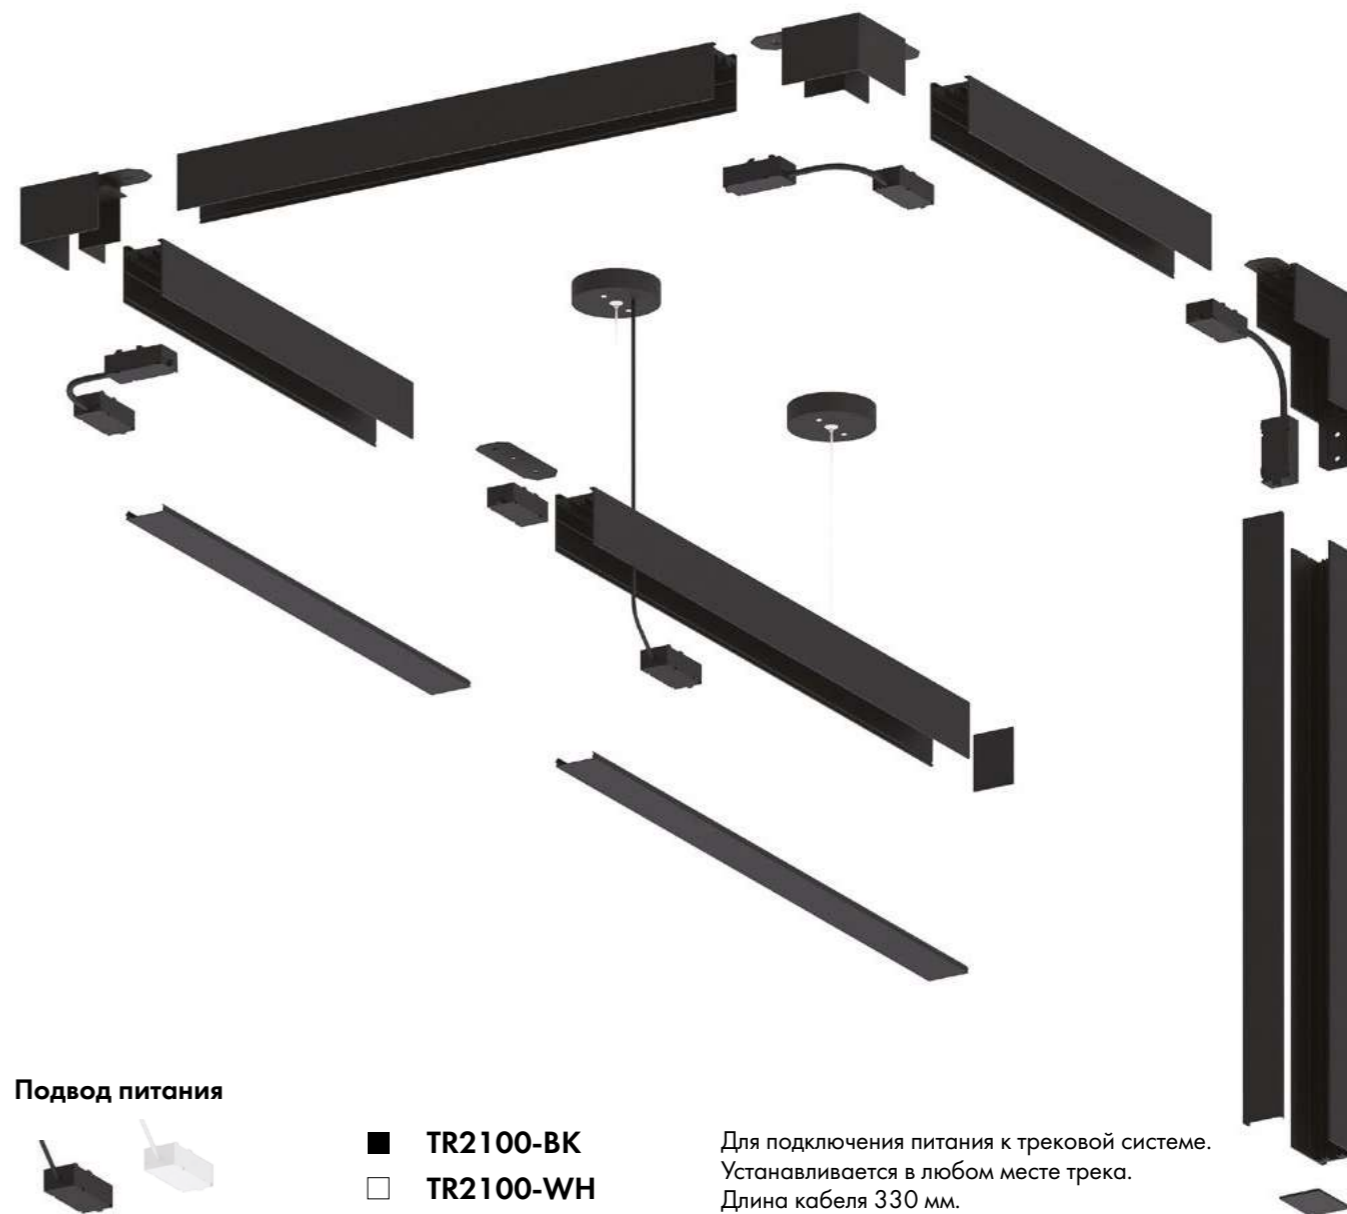

Схема сборки трековой системы SMART BASE

Подвод питания

■ TR2100-BK	Для подключения питания к трековой системе. Устанавливается в любом месте трека. Длина кабеля 330 мм.
□ TR2100-WH	

Прямой электрический соединитель

■ TR2101-BK	Предназначен для соединения треков между собой в прямую линию и передачи электричества между ними. Соединительная пластина в комплекте.
□ TR2101-WH	

Гибкий электрический соединитель

■ TR2103-BK	Предназначен для передачи электричества между треками в угловых соединениях. Используется совместно с механическими угловыми соединителями TR2102 и TR2108.
□ TR2103-WH	

Декоративный экран

■ TR2010-BK 1 м.	Устанавливается в места трека, не занятые светильниками. Придает дополнительную эстетику внешнему виду системы. Может быть разрезан на отрезки произвольной длины.
□ TR2010-WH 1 м.	

Комплект торцевых заглушек

■ TR2107-BK 2 шт.	Необходим в случае разделения целого трека на несколько отдельно устанавливаемых частей.
□ TR2107-WH 2 шт.