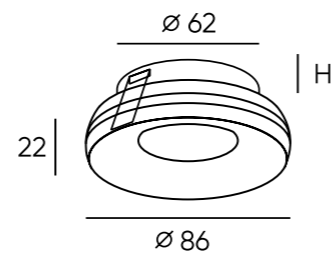

Clod

Серия неповоротных светильников под сменную лампу, лицевая часть плафона которых выполнена из матового акрила. Благодаря этому в процессе работы корпус изделия мягко подсвечивается, создавая спокойную и расслабленную атмосферу в помещении. Данная модель идеальна для зоны столовой, прикроватной зоны и детской. Модели серии Clod предназначены для использования только со светодиодной лампой или модулем. Лампа в комплект не входит. Для данной серии рекомендуем ультратонкие модули SLIM LED в качестве источника света, монтажная глубина всего 25 мм.

Артикул	H монтажная глубина с модулем SLIM LED	H монтажная глубина с лампой GU10
DK4031-WH	25 мм	65 мм
DK4032-WH	25 мм	65 мм

Ranum

Серия неповоротных светильников, работающих по принципу отраженного света: свет, излучаемый скрыто размещенными в центральной части светильника светодиодами, выходит из корпуса, отражаясь от задней стенки плафона. Благодаря этому источник света невидим, свечение получается более мягким и комфортным. Данные модели идеальны в помещениях, где необходимо достичь мягкого освещения, например в прикроватной зоне, в столовой или в детской.

DK2500-BK

DK2500-WH

DK2700-WH

Артикул	D диаметр монтажного отверстия	d1 диаметр светильника	H высота	мощность	цвет	световой поток
DK2500-BK	75 мм	85 мм	31 мм	5 W	черный	180 Лм
DK2500-WH	75 мм	85 мм	31 мм	5 W	белый	180 Лм
DK2700-WH	85 мм	100 мм	34 мм	7 W	белый	210 Лм