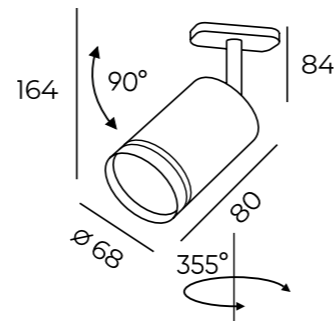

Ribe

Серия однофазных трековых светильников с акриловым светорассеивателем. Все модели оснащены встроенным светодиодом. Отличительная особенность серии — наличие акрилового кольца на корпусе светильника. Оно мягко пропускает свет, добавляя декоративности и воздушности всем моделям линейки. Благодаря матовому светорассеивателю светильник обладает широким углом излучения света. Это идеальный вариант для создания основного освещения в интерьере. В данной серии также представлены встраиваемые и накладные светильники.

ТРЕКОВАЯ СИСТЕМА SOLID

Артикул	Мощность	Цветовая температура	Световой поток	Цвет
DK6400-BK	5 W	4 000 K	630 Лм	черный
DK6400-WH	5 W	4 000 K	630 Лм	белый
DK6401-BK	5 W	3 000 K	630 Лм	черный
DK6401-WH	5 W	3 000 K	630 Лм	белый

Hals

Серия линейных однофазных трековых светильников. Лаконичная форма плафона отсылает к дизайну магнитных трековых систем. Модели обладают вытянутой формой с равномерно засвеченным экраном большой яркости и широким углом рассеивания света. Оснащены светодиодами OSRAM с высоким индексом цветопередачи. Идеально подходят для создания общего освещения, в том числе в помещениях, обладающих большой площадью. Модели имеют поворотный шарнир, позволяющий устанавливать плафон под произвольным углом в горизонтальной плоскости. В данной серии также представлены подвесные светильники.

Артикул	Мощность	Цветовая температура	Световой поток	Цвет	L (длина)
DK6430-BK	10 W	3 000 K	780 Лм	черный	270 мм
DK6430-WH	10 W	3 000 K	780 Лм	белый	270 мм
DK6440-BK	10 W	4 000 K	780 Лм	черный	270 мм
DK6440-WH	10 W	4 000 K	780 Лм	белый	270 мм
DK6630-BK	20 W	3 000 K	1 560 Лм	черный	535 мм
DK6640-BK	20 W	4 000 K	1 560 Лм	черный	535 мм