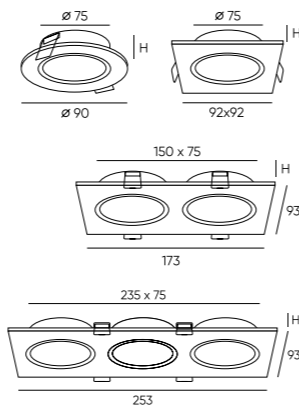

Billum

Серия встраиваемых поворотных светильников из термостойкого полимера под сменную лампу, выполненных в минималистичном дизайне. Модели с квадратной и прямоугольной рамкой имеют рельефную фактуру с имитацией браширования. Модели с круглой рамкой – гладкую фактуру. Светильники из полимера используются только со светодиодными источниками света. Лампа в комплект не входит. Для данной серии рекомендуем ультратонкие модули SLIM LED в качестве источника света, монтажная глубина всего 30 мм.

Рельефная фактура поверхности

Артикул	Цвет	Н монтажная глубина с модулем SLIM LED	Н монтажная глубина с лампой GU5.3
DK3020-WH	белый	30 мм	59 мм
DK3020-BK	черный	30 мм	59 мм
DK3020-CM	серый	30 мм	59 мм
DK3021-WH	белый	30 мм	59 мм
DK3021-BK	черный	30 мм	59 мм
DK3021-CM	серый	30 мм	59 мм
DK3022-WH	белый	30 мм	59 мм
DK3022-BK	черный	30 мм	59 мм
DK3022-CM	серый	30 мм	59 мм
DK3023-WH	белый	30 мм	59 мм

Rond

Серия встраиваемых точечных светильников из термостойкого полимера, выполненных в минималистичном стиле. Особенностью является удлиненная форма рефлектора в виде трубы, которая скрывает в себе источник света. Благодаря такой конструкции светильник создает максимально комфортное акцентное освещение. Светильники из полимера используются только со светодиодными источниками света. Лампа в комплект не входит. Для данной серии рекомендуем ультратонкие модули SLIM LED в качестве источника света, монтажная глубина всего 30 мм

Артикул	Н монтажная глубина с модулем SLIM LED	Н монтажная глубина с лампой GU5.3
DK3120-WH	30 мм	59 мм
DK3121-WH	30 мм	59 мм
DK3122-WH	30 мм	59 мм