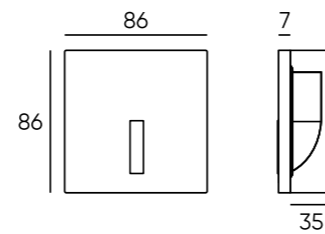

Troms

Серия встраиваемых в стену светильников со встроенным светодиодом. Выполняют роль подсветки ступеней и дежурного освещения коридоров. Применяются для внутреннего освещения. Монтажная коробка в комплекте.

Артикул	Мощность	Светоотдача	Цветовая температура	Цвет корпуса
DK1030-WH	3 Вт	200 Лм	3000 К	Белый
DK1030-BK	3 Вт	200 Лм	3000 К	Черный
DK1030-NI	3 Вт	200 Лм	3000 К	Никель