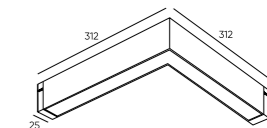

DK8014-BK

DK8014-WH

DK8009-BK

DK8009-WH

DK8018-BK

Артикул	Мощность	Световой поток	Цвет корпуса	L (длина)
DK8003-BK	9 W	760 Лм	черный	220 мм
DK8003-WH	9 W	760 Лм	белый	220 мм
DK8004-BK	18 W	1520 Лм	черный	406 мм
DK8004-WH	18 W	1520 Лм	белый	406 мм
DK8005-BK	27 W	2268 Лм	черный	600 мм
DK8005-WH	27 W	2268 Лм	белый	600 мм
DK8009-BK	9 W	760 Лм	черный	220 мм
DK8009-WH	9 W	760 Лм	белый	220 мм
DK8014-BK	18 W	1520 Лм	черный	312x312 мм
DK8014-WH	18 W	1520 Лм	белый	312x312 мм
DK8018-BK	18 W	1520 Лм	черный	406 мм
DK8026-BK	36 W	3024 Лм	Черный	800 мм