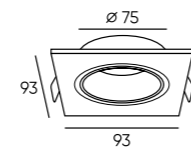

DK3071-BK

Артикул	Цвет	Артикул	Цвет
DK3071-WBR	белый/бронза	DK3071-BBR	черный/бронза
DK3071-WH+BK	белый/черный	DK3071-BK+WH	черный/белый
DK3071-WH+CH	белый/хром	DK3071-BK+CH	черный/хром
DK3071-WH+RD	белый/красный	DK3071-BK+RD	черный/красный
DK3071-WH	белый	DK3071-BK	черный
DK3071-WH+GR	белый/зеленый	DK3071-BK+GR	черный/зеленый
DK3071-WH+YE	белый/желтый	DK3071-BK+YE	черный/желтый
DK3071-WH+PI	белый/розовый	DK3071-BK+PI	черный/розовый
DK3071-WH+CY	белый/голубой	DK3071-BK+CY	черный/голубой

Артикул	Цвет	Артикул	Цвет
DK3072-WBR	белый/бронза	DK3072-BBR	черный/бронза
DK3072-WH+BK	белый/черный	DK3072-BK+WH	черный/белый
DK3072-WH+CH	белый/хром	DK3072-BK+CH	черный/хром
DK3072-WH+RD	белый/красный	DK3072-BK+RD	черный/красный
DK3072-WH	белый	DK3072-BK	черный
DK3072-WH+GR	белый/зеленый	DK3072-BK+GR	черный/зеленый
DK3072-WH+YE	белый/желтый	DK3072-BK+YE	черный/желтый
DK3072-WH+PI	белый/розовый	DK3072-BK+PI	черный/розовый
DK3072-WH+CY	белый/голубой	DK3072-BK+CY	черный/голубой