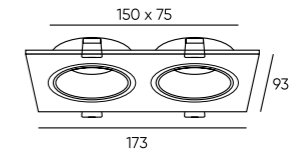

Артикул	Цвет	Артикул	Цвет
DK3071-WBR	белый/бронза	DK3071-BBR	черный/бронза
DK3071-WH+BK	белый/черный	DK3071-BK+WH	черный/белый
DK3071-WH+CH	белый/хром	DK3071-BK+CH	черный/хром
DK3071-WH+RD	белый/красный	DK3071-BK+RD	черный/красный
DK3071-WH	белый	DK3071-BK	черный
DK3071-WH+GR	белый/зеленый	DK3071-BK+GR	черный/зеленый
DK3071-WH+YE	белый/желтый	DK3071-BK+YE	черный/желтый
DK3071-WH+PI	белый/розовый	DK3071-BK+PI	черный/розовый
DK3071-WH+CY	белый/голубой	DK3071-BK+CY	черный/голубой

DK3072-BK

Артикул	Цвет	Артикул	Цвет
DK3072-WBR	белый/бронза	DK3072-BBR	черный/бронза
DK3072-WH+BK	белый/черный	DK3072-BK+WH	черный/белый
DK3072-WH+CH	белый/хром	DK3072-BK+CH	черный/хром
DK3072-WH+RD	белый/красный	DK3072-BK+RD	черный/красный
DK3072-WH	белый	DK3072-BK	черный
DK3072-WH+GR	белый/зеленый	DK3072-BK+GR	черный/зеленый
DK3072-WH+YE	белый/желтый	DK3072-BK+YE	черный/желтый
DK3072-WH+PI	белый/розовый	DK3072-BK+PI	черный/розовый
DK3072-WH+CY	белый/голубой	DK3072-BK+CY	черный/голубой