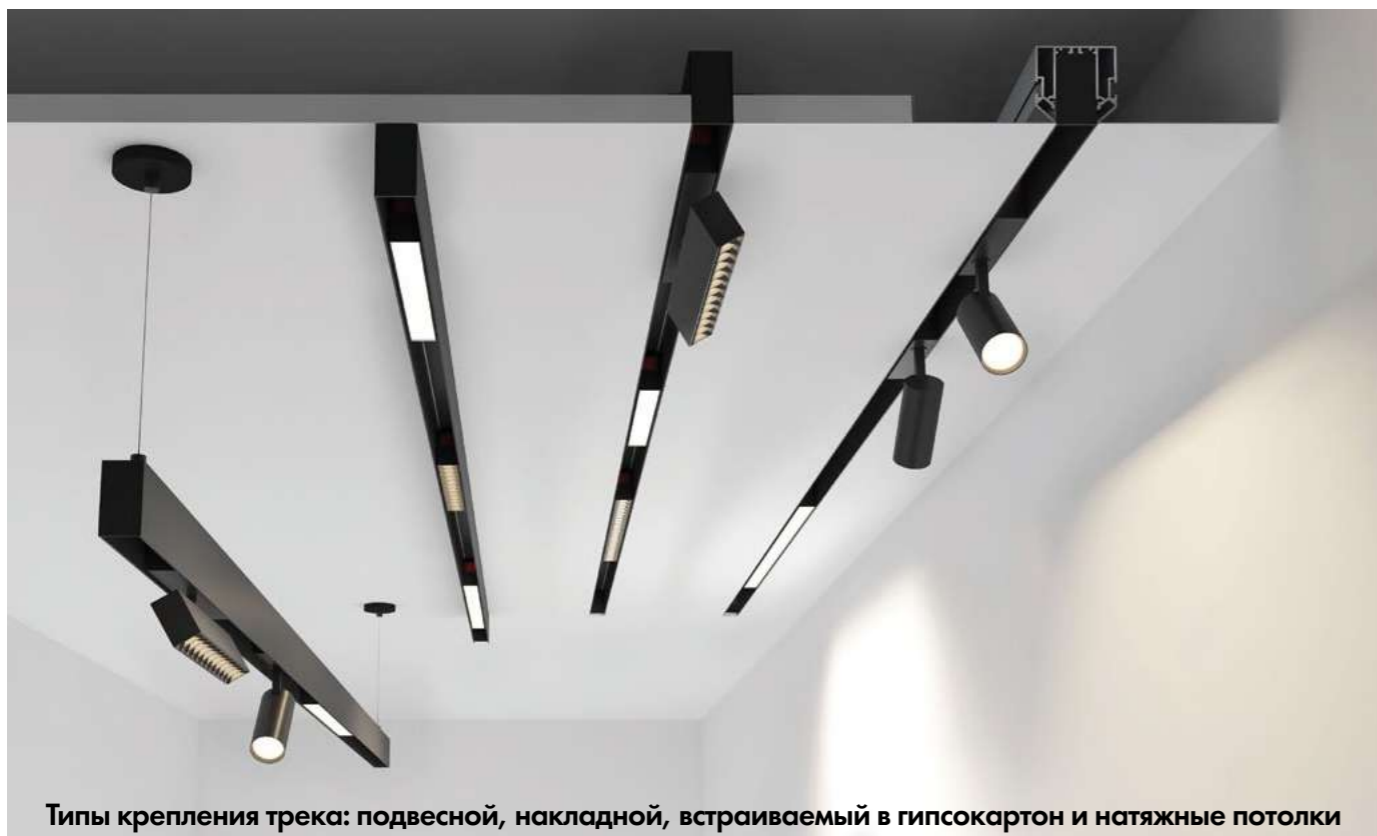

SMART BASE

Базовая серия трековой системы DENKIRS SMART. Может быть установлена накладным или подвесным способом, а также встроена в гипсокартон с помощью специальных креплений. Может монтироваться в натяжные потолки из ПВХ-пленки при помощи профиля SMART PROFIL.

ТРЕКОВАЯ СИСТЕМА SMART

Типы крепления трека: подвесной, накладной, встраиваемый в гипсокартон и натяжные потолки

Трек SMART

■ TR2001-BK 1 м.	□ TR2001-WH 1 м.	В комплекте две торцевые заглушки. Нарезается на отрезки любой длины.
■ TR2002-BK 2 м.	□ TR2002-WH 2 м.	
■ TR2003-BK 3 м.	□ TR2003-WH 3 м.	

Механический соединитель 90°

■ TR2102-BK	Для создания угла 90° в одной плоскости. Соединительные пластины в комплекте. Гибкий электрический коннектор TR2103 приобретается отдельно.
□ TR2102-WH	

Механический соединитель стена-потолок 90°

■ TR2108-BK	Для создания перехода стена-потолок. Гибкий электрический коннектор TR2103 приобретается отдельно. Соединительные пластины в комплекте.
□ TR2108-WH	

Подвесное крепление

■ TR2106-BK	Предназначено для подвешивания трековой системы. Длина троса 150 см. Простая регулировка длины троса. Крепеж в комплекте.
□ TR2106-WH	

Крепеж для встраиваемого монтажа в ГКЛ

■ TR2105-BK	Комплект из двух монтажных скоб для встраиваемого монтажа трека SMART BASE в потолки из гипсокартона. Заменяются на специализированный трек TR2012 и TR2013.
□ TR2105-WH