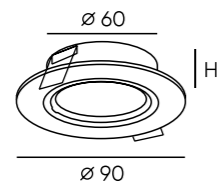

Tisted

Серия встраиваемых светильников под сменную лампу из термостойкого полимера. Отличительная особенность серии – съемное кольцо-фиксатор лампы, обеспечивающее простую замену источника света. Модель серии арт. DK3029-WH имеет возможность поворота лампы. Светильники из полимера используются только со светодиодными источниками света. Лампа в комплект не входит. Модели данной серии несовместимы с модулями SLIM LED.

DK3028-WH