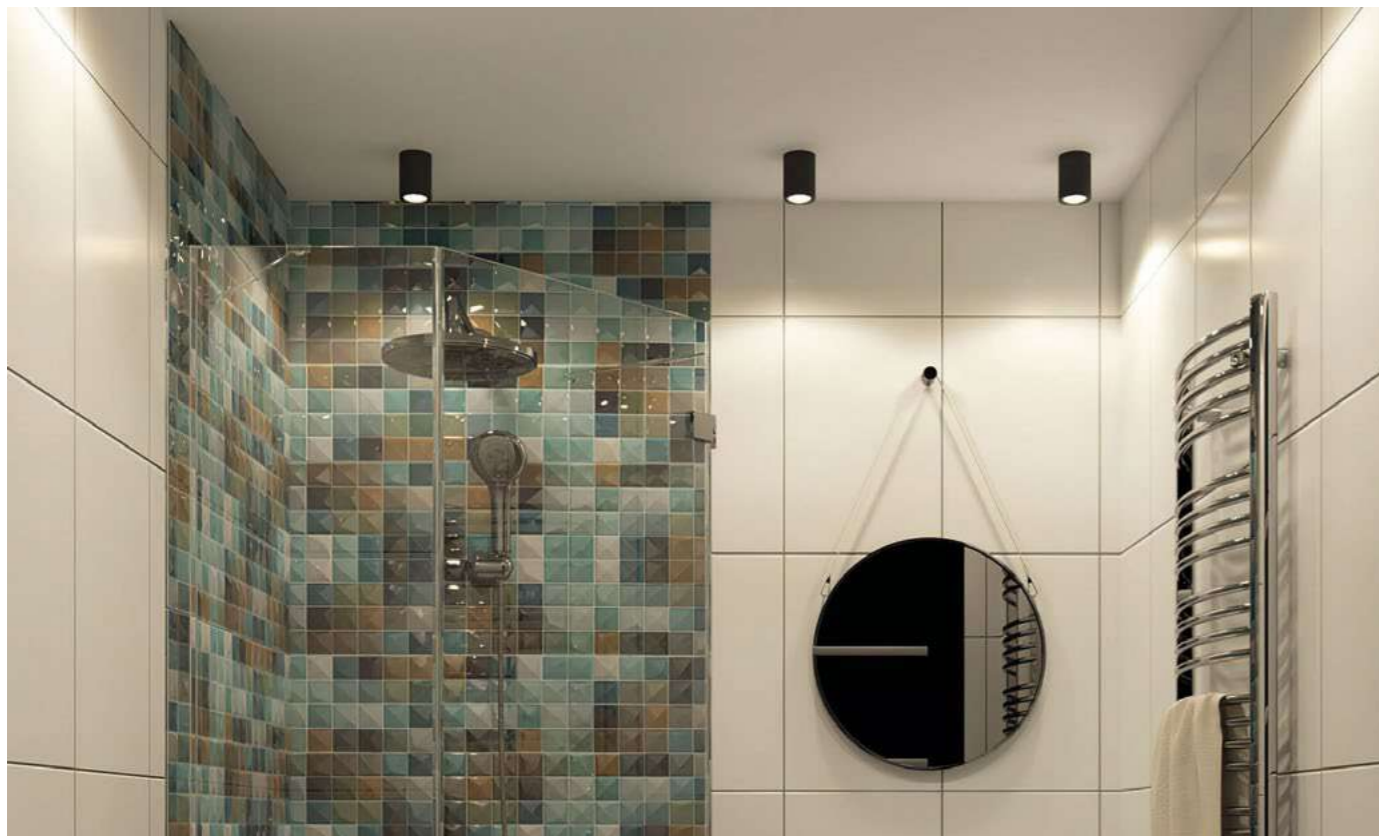

Farum

Серия компактных накладных влагозащищенных светильников под сменную лампу в минималистичном дизайне. Корпус выполнен из качественного алюминия со светорассеивателем из стекла. Имеют силиконовую прокладку, обеспечивающую дополнительную защиту от проникновения влаги. Предназначены для основного, декоративного и акцентного освещения в помещениях с повышенной влажностью. Лампа в комплект не входит.