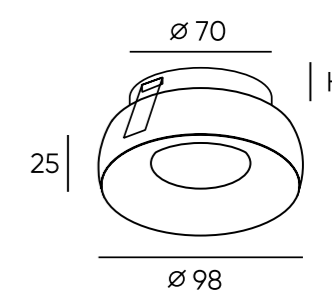

Borre

Серия неповоротных светильников под сменную лампу. Отличительная особенность серии – объемная округлая форма, выступающая из потолка. За счет этого данному светильнику требуется меньшая глубина запотолочного пространства, чем стандартным моделям. Лампа в комплект не входит. Для данной серии рекомендуем ультратонкие модули SLIM LED в качестве источника света, монтажная глубина всего 25 мм.

DK2045-WB