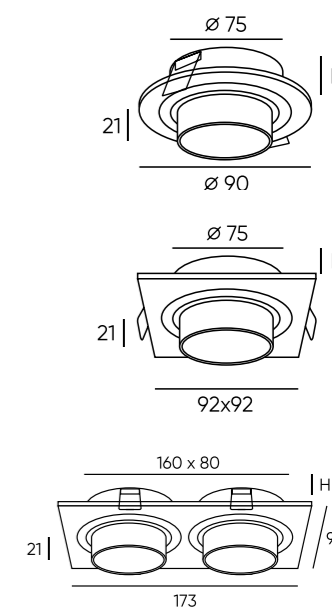

Billum

Серия встраиваемых поворотных светильников из термостойкого полимера под сменную лампу, выполненных в минималистичном дизайне. Модели с квадратной и прямоугольной рамкой имеют рельефную фактуру с имитацией браширования. Модели с круглой рамкой – гладкую фактуру. Светильники из полимера используются только со светодиодными источниками света. Лампа в комплект не входит. Для данной серии рекомендуем ультратонкие модули SLIM LED в качестве источника света, монтажная глубина всего 30 мм.

Рельефная фактура поверхности

Артикул	Цвет	Н монтажная глубина с модулем SLIM LED	Н монтажная глубина с лампой GU5.3
DK3020-WH	белый	30 мм	59 мм
DK3020-BK	черный	30 мм	59 мм
DK3020-CM	серый	30 мм	59 мм
DK3021-WH	белый	30 мм	59 мм
DK3021-BK	черный	30 мм	59 мм
DK3021-CM	серый	30 мм	59 мм
DK3022-WH	белый	30 мм	59 мм
DK3022-BK	черный	30 мм	59 мм
DK3022-CM	серый	30 мм	59 мм
DK3023-WH	белый	30 мм	59 мм

Rond

Серия встраиваемых точечных светильников из термостойкого полимера, выполненных в минималистичном стиле. Особенностью является удлиненная форма рефлектора в виде трубы, которая скрывает в себе источник света. Благодаря такой конструкции светильник создает максимально комфортное акцентное освещение. Светильники из полимера используются только со светодиодными источниками света. Лампа в комплект не входит. Для данной серии рекомендуем ультратонкие модули SLIM LED в качестве источника света, монтажная глубина всего 30 мм

Артикул	Н монтажная глубина с модулем SLIM LED	Н монтажная глубина с лампой GU5.3
DK3120-WH	30 мм	59 мм
DK3121-WH	30 мм	59 мм
DK3122-WH	30 мм	59 мм