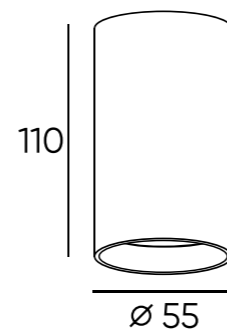

Ikast

Серия светильников под сменную лампу в форме цилиндра. Модели выполнены в минималистичном дизайне. Крепление со скрытыми винтами обеспечивает аккуратный внешний вид.

Артикул	Цвет
DK2008-WH	белый
DK2008-BK	черный

Ribe

Серия светильников с акриловым светорассеивателем. Все модели оснащены встроенным светодиодом. Отличительная особенность серии — наличие акрилового кольца на корпусе светильника. Оно мягко пропускает свет, добавляя декоративности и воздушности всем моделям линейки. Благодаря матовому светорассеивателю светильник обладает широким углом излучения света. Это идеальный вариант для создания основного освещения в интерьере. В данной серии также представлены трековые и встраиваемые светильники.

Артикул	Мощность	Световой поток	Цветовая температура	Цвет
DK4013-WH	5 W	350 Лм	4 000 К	белый
DK4013-BK	5 W	350 Лм	4 000 К	черный
DK4016-WH	5 W	350 Лм	3 000 К	белый
DK4016-BK	5 W	350 Лм	3 000 К	черный