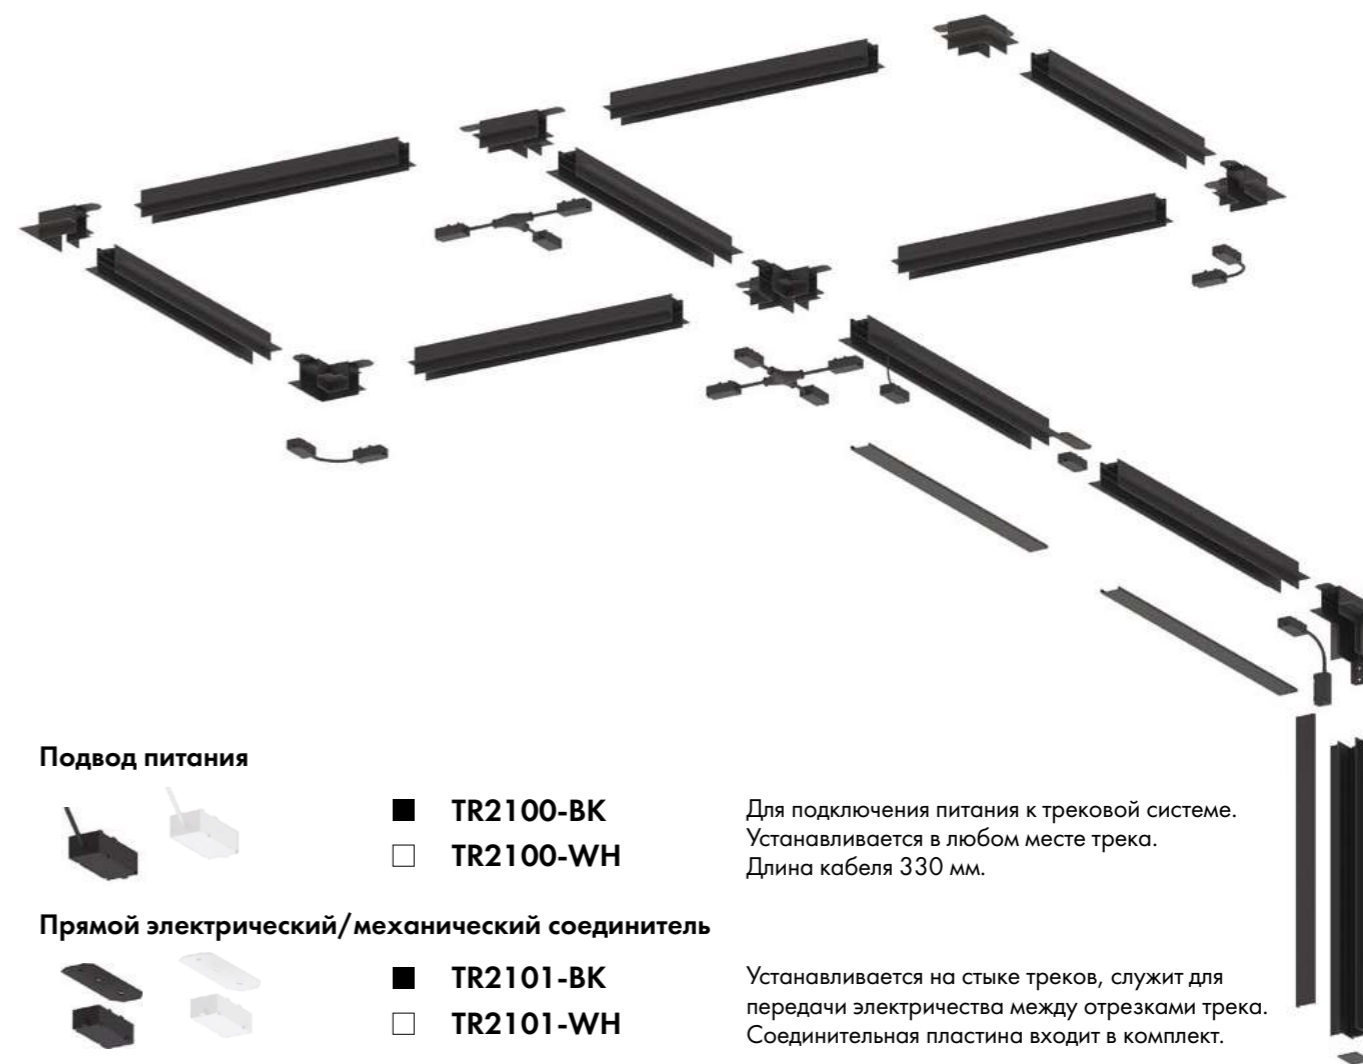

Схема сборки трековой системы SMART HIDE

Подвод питания

- TR2100-BK
- TR2100-WH

Для подключения питания к трековой системе. Устанавливается в любом месте трека. Длина кабеля 330 мм.

Прямой электрический/механический соединитель

- TR2101-BK
- TR2101-WH

Устанавливается на стыке треков, служит для передачи электричества между отрезками трека. Соединительная пластина входит в комплект.

Гибкий электрический соединитель

- TR2103-BK
- TR2103-WH

Применяется для передачи электричества между треками в угловых соединениях. Используется совместно с механическими угловыми соединителями TR2112 и TR2118.

T-образный электрический соединитель

- TR2115-BK
- TR2115-WH

Предназначен для передачи электричества в местах T-образного соединения треков. Используется совместно с механическим соединителем TR2113.

X-образный электрический соединитель

- TR2116-BK
- TR2116-WH

Предназначен для передачи электричества в местах X-образного соединения треков. Используется совместно с механическим соединителем TR2114.

Декоративный экран

- TR2010-BK 1 м.
- TR2010-WH 1 м.

Устанавливается в места трека, не занятые светильниками. Придает дополнительную эстетику внешнему виду системы. Может быть разрезан на отрезки произвольной длины.

Комплект торцевых заглушек

- TR2107-BK 2 шт.
- TR2107-WH 2 шт.

Необходим в случае разделения целого трека на несколько отдельно устанавливаемых частей.