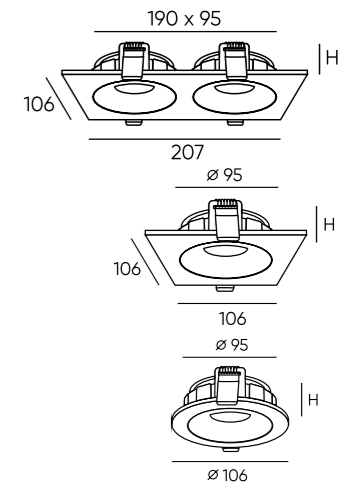

Roto

Серия встраиваемых поворотных светильников под сменную лампу. Предназначены для акцентного освещения. Имеют лаконичный дизайн и продвинутую систему регулировки направления света, обеспечивающую наклон лампы в двух плоскостях. Идеальны для прихожей, гостиной. Подходят для всех типов натяжных потолков. Простая система установки не требует высокой квалификации монтажника. Лампа в комплект не входит. Для данной серии рекомендуем ультратонкие модули SLIM LED в качестве источника света, монтажная глубина всего 40 мм.