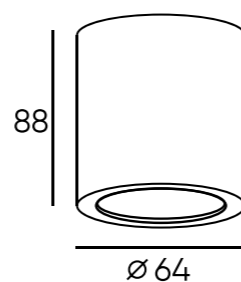

Farum

Серия компактных накладных влагозащищенных светильников под сменную лампу в минималистичном дизайне. Корпус выполнен из качественного алюминия со светорассеивателем из стекла. Имеют силиконовую прокладку, обеспечивающую дополнительную защиту от проникновения влаги. Предназначены для основного, декоративного и акцентного освещения в помещениях с повышенной влажностью. Лампа в комплект не входит.

Артикул	Цвет
DK3007-BK	черный
DK3007-WH	белый

Facet

Серия встраиваемых влагозащищенных светильников под сменную лампу в минималистичном дизайне со скошенной рамкой. Имеют матированный светорассеиватель большой площади, обеспечивающий максимальное рассеивание света в пространстве. Корпус выполнен из качественного алюминия со стеклом. Оснащен силиконовой прокладкой, обеспечивающей дополнительную защиту от влаги. Предназначены для основного освещения в помещениях с повышенной влажностью. Лампа в комплект не входит. Для данной серии рекомендуем ультратонкие модули SLIM LED в качестве источника света, монтажная глубина всего 40 мм.

Артикул	Цвет	Н монтажная глубина с модулем SLIM LED	Н монтажная глубина с лампой GU10
DK3016-WH	белый	40 мм	70 мм
DK3016-BK	черный	40 мм	70 мм