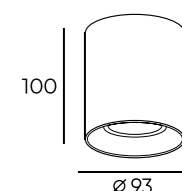

Neat

Серия миниатюрных накладных светильников из термополимера под сменную светодиодную лампу. Углубленное расположение лампы способствует зрительному комфорту, а скрытая система крепления плафона к потолку позволяет обойтись без видимых винтов на корпусе. Корпус светильника легкий и прочный. Изделия предназначены для акцентного освещения. Светильники из полимера используются только со светодиодными источниками света. Лампа в комплект не входит.

Артикул	Цвет
DK3110-BK	черный
DK3110-WH	белый

Soro

Серия накладных поворотных светильников из термостойкого полимера. Углубленное расположение источника света способствует зрительному комфорту. Модель имеет оригинальную систему крепления, за счет которой светильник легко монтируется на потолок без видимых винтов. Корпус светильника легкий и прочный. Изделия предназначены для акцентного освещения. Светильники из полимера используются только со светодиодными источниками света. Лампа в комплект не входит.

DK3040-WH

DK3036-WH

Артикул	Цвет
DK3030-WH	белый
DK3030-BK	черный
DK3030-WB	белый/черный
DK3040-WH	белый
DK3040-BK	черный
DK3035-WH	белый
DK3035-BK	черный
DK3035-WB	белый/черный
DK3036-WH	белый
DK3036-BK	черный