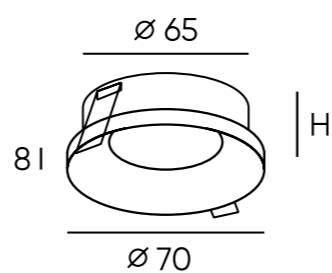

Kreds

Серия неповоротных светильников под сменную лампу в минималистичном дизайне, подчеркнутым отсутствием декоративной рамки. Корпус светильника выполнен из алюминия методом литья под давлением и окрашен качественной порошковой краской. Лампа в комплект не входит. Для данной серии рекомендуем ультратонкие модули SLIM LED в качестве источника света, монтажная глубина всего 40 мм.

DK2070-BK