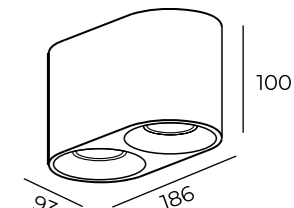

DK3036-WH

Артикул	Цвет
DK3030-WH	белый
DK3030-BK	черный
DK3030-WB	белый/черный
DK3040-WH	белый
DK3040-BK	черный
DK3035-WH	белый
DK3035-BK	черный
DK3035-WB	белый/черный
DK3036-WH	белый
DK3036-BK	черный