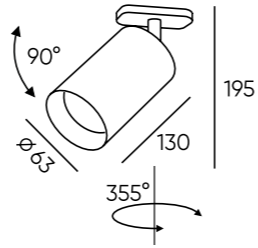

Morud

Серия мощных однофазных трековых светильников, предназначенных для локального освещения в торговых, коммерческих, офисных и жилых помещениях. Обладают сфокусированным световым потоком, качественной цветопередачей и большой светоотдачей. Идеальный вариант для высоких потолков. Стильные и лаконичные светильники Morud будут органично смотреться в любых интерьерах.

ТРЕКОВАЯ СИСТЕМА SOLID

Артикул	Мощность	Световой поток	Цвет корпуса	Цветовая температура
DK6030-BK	24 W	2 160 Лм	черный	3000 К
DK6030-WH	24 W	2 160 Лм	белый + черный	3000 К
DK6040-BK	24 W	2 160 Лм	черный	4000 К
DK6040-WH	24 W	2 160 Лм	белый + черный	4000 К