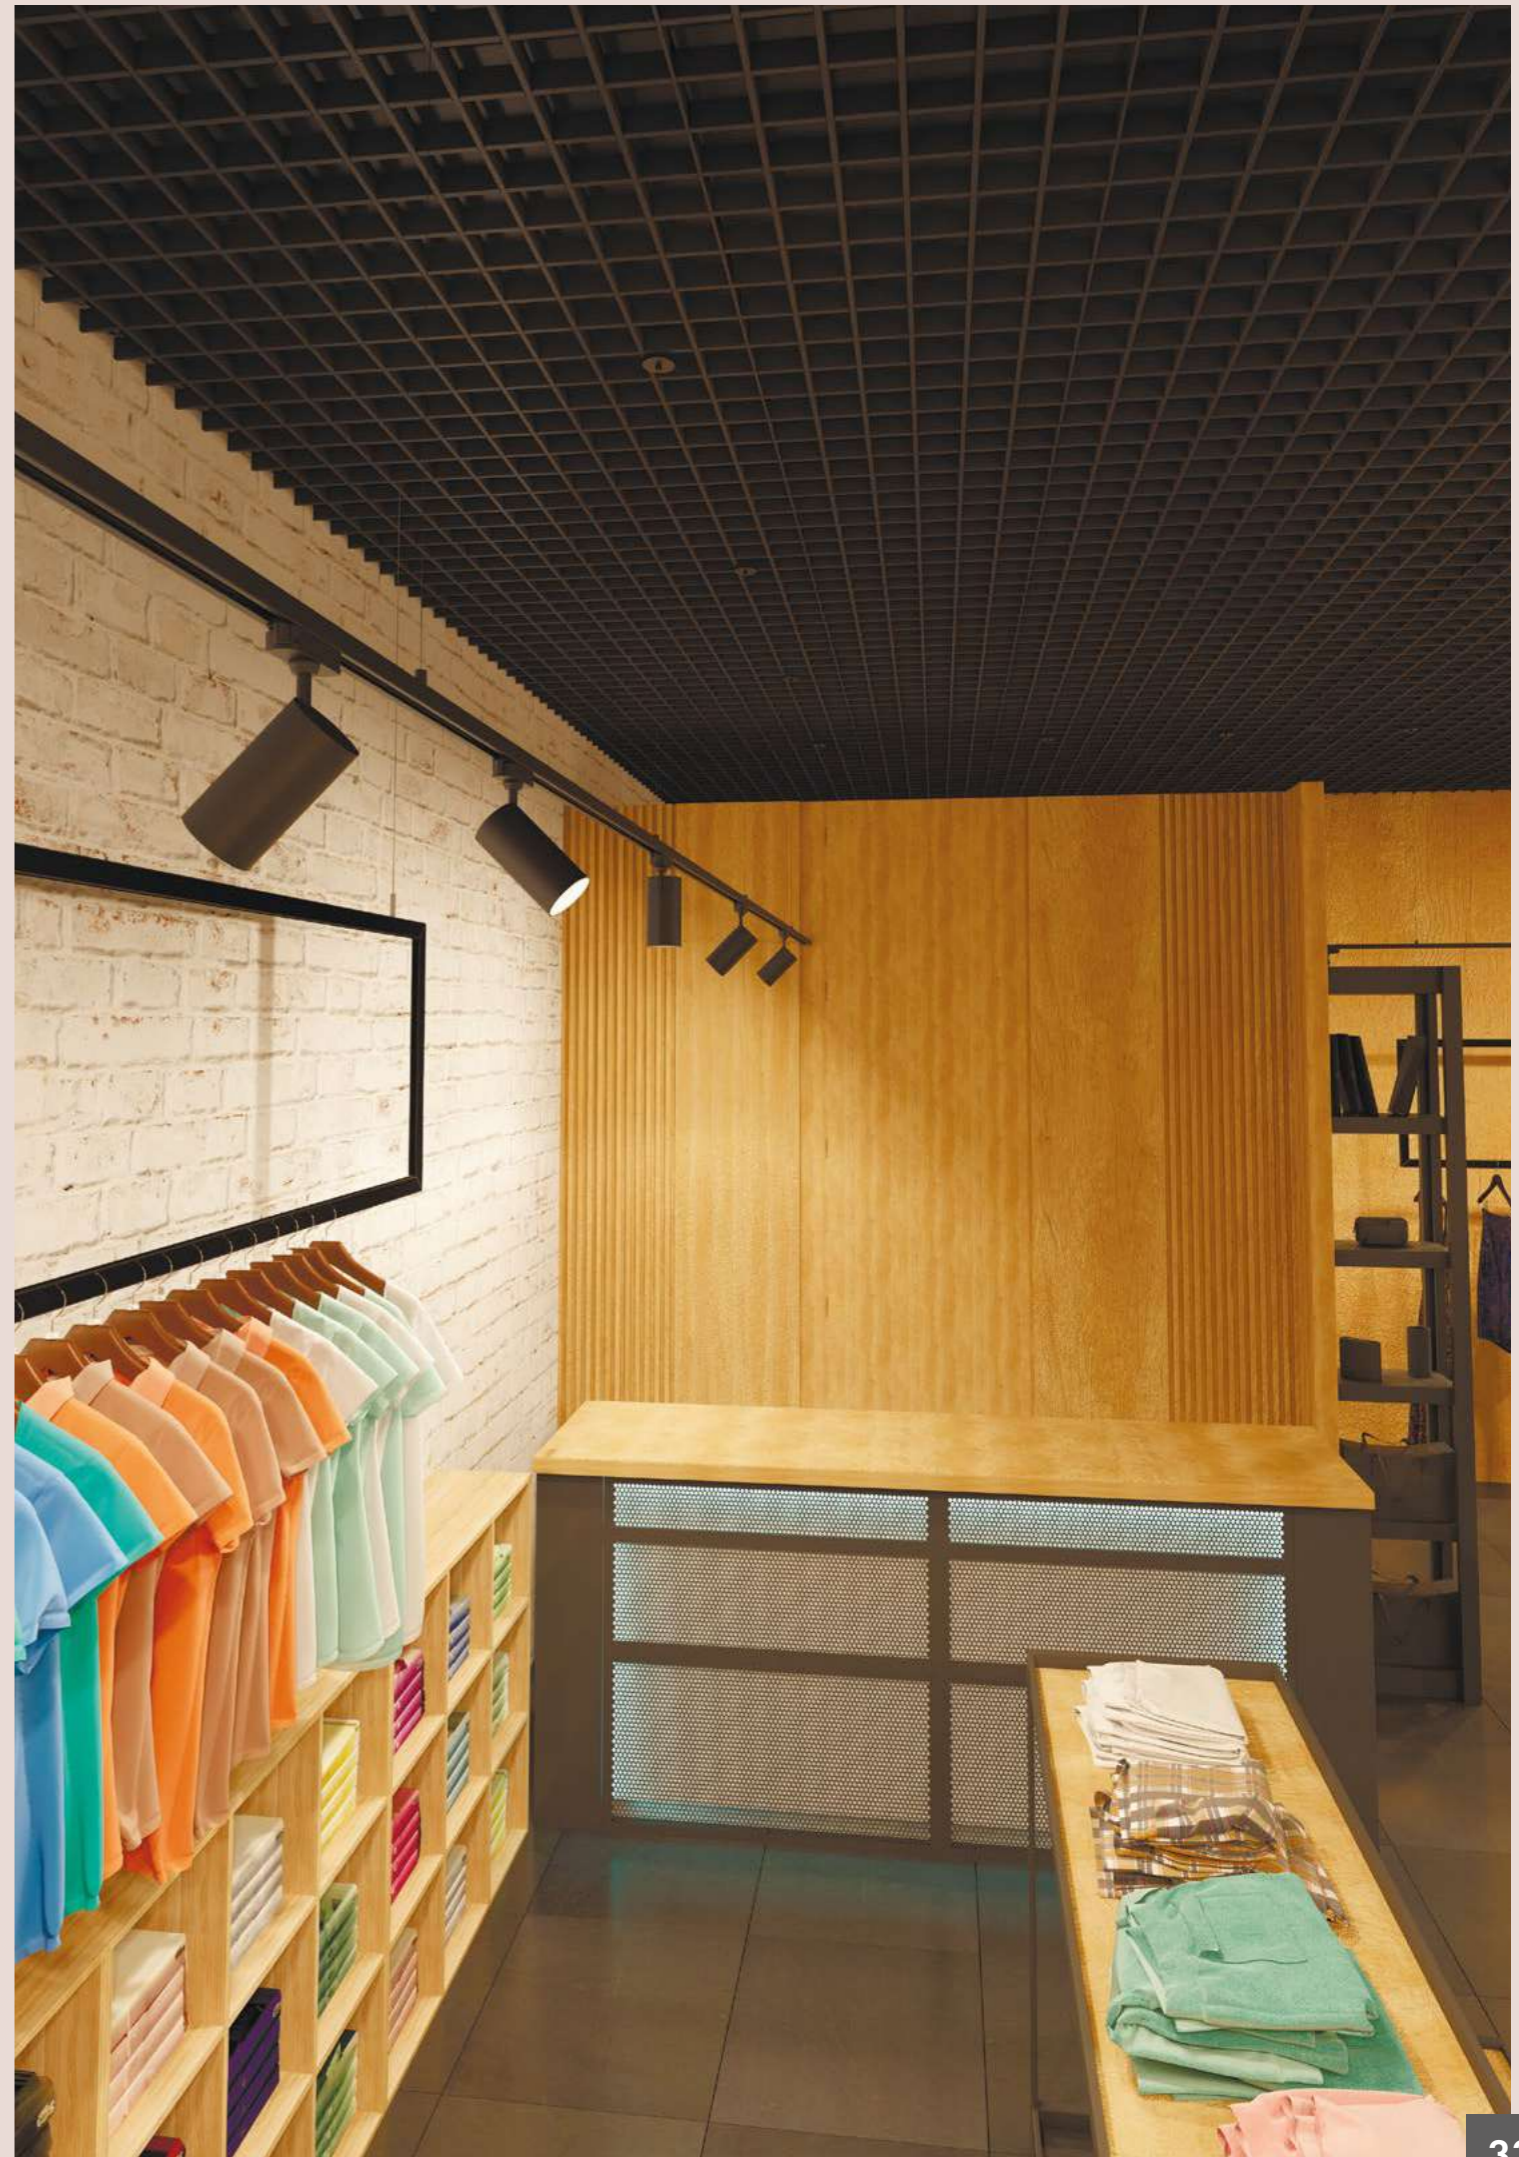

Артикул	Мощность	Световой поток	Цвет корпуса	Цветовая температура
DK6030-BK	24 W	2 160 Лм	черный	3000 К
DK6030-WH	24 W	2 160 Лм	белый + черный	3000 К
DK6040-BK	24 W	2 160 Лм	черный	4000 К
DK6040-WH	24 W	2 160 Лм	белый + черный	4000 К