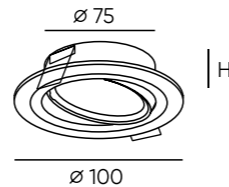

Tisted

Серия встраиваемых светильников под сменную лампу из термостойкого полимера. Отличительная особенность серии – съемное кольцо-фиксатор лампы, обеспечивающее простую замену источника света. Модель серии арт. DK3029-WH имеет возможность поворота лампы. Светильники из полимера используются только со светодиодными источниками света. Лампа в комплект не входит. Модели данной серии несовместимы с модулями SLIM LED.

DK3029-WH

Артикул	Цвет	Н монтажная глубина с лампой GU5.3
DK3028-WH	белый	50 мм
DK3029-WH	белый	50 мм

Kibek

Серия встраиваемых неповоротных светильников под сменную лампу из термостойкого полимера. Корпус изделия не выступает над поверхностью, благодаря этому вариант в белом исполнении сливается с потолком. Корпус из термополимера не выцветает и не меняет цвет со временем. Утопленный источник света обеспечивает высокий уровень зрительного комфорта и исключает слепящий эффект. Светильники из полимера используются только со светодиодными источниками света. Лампа в комплект не входит. Для данной серии рекомендуем ультратонкие модули SLIM LED в качестве источника света, монтажная глубина всего 52 мм.

Артикул	Цвет	Н монтажная глубина с модулем SLIM LED	Н монтажная глубина с лампой GU5.3
DK3024-WH	белый	52 мм	79 мм
DK3024-BK	черный	52 мм	79 мм

Rodvig