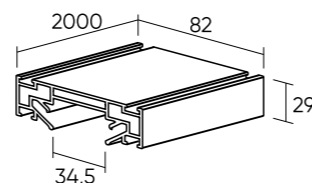

ТРЕКОВАЯ СИСТЕМА SOLID

TR3030-AL

TR3031-AL

TR3043-AL

TR3045-AL

TR3060-AL

Наименование	Артикул
алюминиевый профиль	TR3030-AL
угловое соединение 90°	TR3031-AL
комплект уголков с регулировкой	TR3045-AL
комплект прямых соединителей	TR3043-AL
комплект заглушек	TR3060-AL