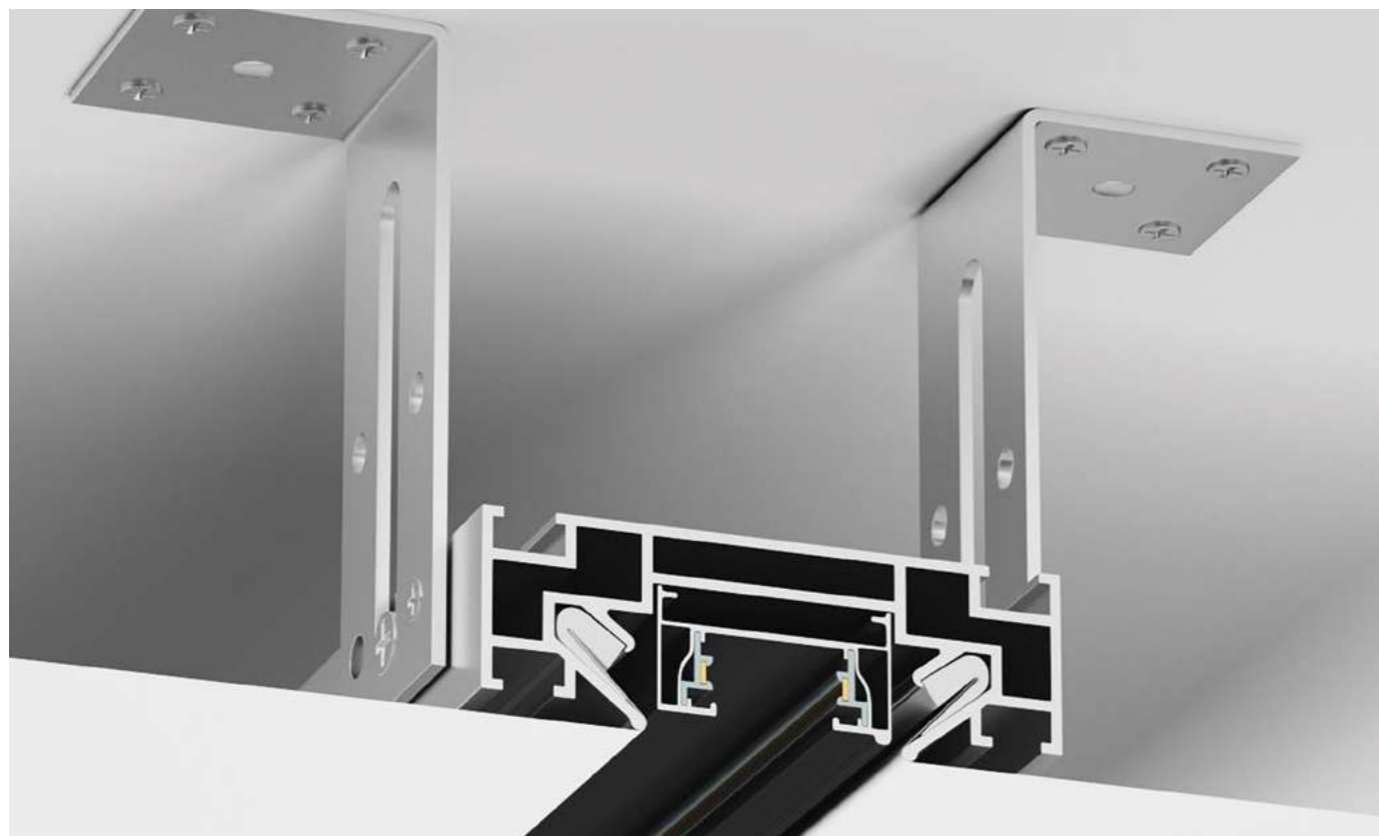

Solid Profi

Профессиональная система для интеграции трековой системы DENKIRS SOLID в натяжные потолки из ПВХ-пленки. Оснащена пазами под крепления полотна типа «Гарпун». Имеет дополнительные ребра жесткости, что обеспечивает повышенную прочность. В коллекции также представлен готовый угловой элемент, использование которого значительно облегчает монтаж и позволяет обойтись минимумом инструментов. Служит основанием для установки трека серии DENKIRS SOLID, выступая в роли удерживающего элемента для полотна натяжного потолка. Необходимо отдельное приобретение шинпровода и сопутствующих комплектующих серии SOLID BASE.

ТРЕКОВАЯ СИСТЕМА SOLID