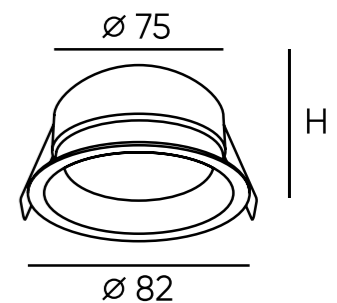

Deep

Серия встраиваемых влагозащищенных светильников из полимера под сменную лампу. Тонкая внешняя рамка подчеркивает минималистичный дизайн. Матовый светорассеиватель большого диаметра хорошо рассеивает свет, а его размещение в углублении корпуса светильника снижает слепящий эффект. Серия идеально подходит для влажных помещений. Лампа в комплект не входит. Для данной серии рекомендуем ультратонкие модули SLIM LED в качестве источника света, монтажная глубина всего 50 мм.

DK3103-BK