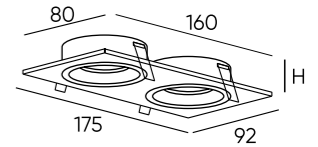

Halo

Серия неповоротных встраиваемых светильников под сменную лампу с декоративной акриловой вставкой в виде кольца на корпусе. В процессе работы кольцо подсвечивается лампой, мягко пропуская свет. Это добавляет декоративности и воздушности всем моделям серии. Лампа в комплект не входит. Для данной серии рекомендуем ультратонкие модули SLIM LED в качестве источника света, монтажная глубина всего 55 мм.

DK2062-BK