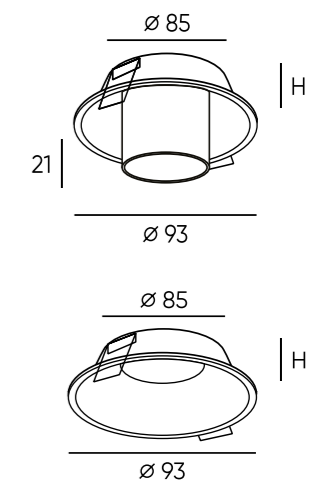

DK3026-BG

DK3026-WB

DK3026-WH

DK3026-WG

DK3126-WH

Артикул	Цвет	Н монтажная глубина с модулем SLIM LED	Н монтажная глубина с лампой GU5.3
DK3026-WH	белый	75 мм	103 мм
DK3026-WB	белый/черный	75 мм	103 мм
DK3026-WG	белый/золотой	75 мм	103 мм
DK3026-BG	черный/золотой	75 мм	103 мм
DK3126-WH	белый	75 мм	103 мм