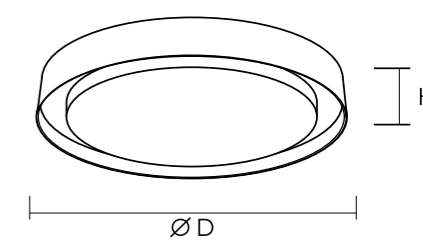

Cany

Серия накладных потолочных светильников, управляемых при помощи пульта, поставляемого в комплекте, а также мобильного устройства через приложение Smart Life и при помощи голосовых помощников. Может участвовать в создании световых сценариев совместно с трековой системой DENKIRS SMART. Особенность данной серии — эффектная дополнительная подсветка в виде светового ореола по контуру плафона. Регулируемые цвет свечения и яркость. Модель оснащена пошаговым блоком, позволяющим переключать режимы свечения при помощи обычного выключателя.

DK6515-WH