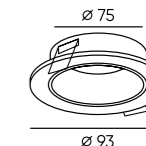

DK3061-BK+WH