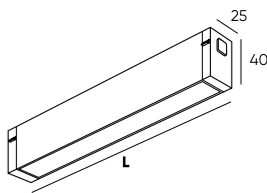

SMART LINEAR

Серия умных трековых светильников для общего освещения. Имеют широкий угол излучения 120°, что исключает слепящий эффект. Оснащены светодиодами OSRAM с индексом цветопередачи CRI>90. Удобный и надежный монтаж в трек DENKIRS SMART с помощью механических защелок. Изменяемая яркость и цветовая температура 3000-6000K. Дистанционное управление при помощи приложения, панели, пульта и голосового помощника.

ТРЕКОВАЯ СИСТЕМА SMART

DK8004-BK

Артикул	Мощность	Световой поток	Цвет корпуса	L (длина)
DK8003-BK	9 W	760 Лм	черный	220 мм
DK8003-WH	9 W	760 Лм	белый	220 мм
DK8004-BK	18 W	1520 Лм	черный	406 мм
DK8004-WH	18 W	1520 Лм	белый	406 мм
DK8005-BK	27 W	2268 Лм	черный	600 мм
DK8005-WH	27 W	2268 Лм	белый	600 мм
DK8009-BK	9 W	760 Лм	черный	220 мм
DK8009-WH	9 W	760 Лм	белый	220 мм
DK8014-BK	18 W	1520 Лм	черный	312x312 мм
DK8014-WH	18 W	1520 Лм	белый	312x312 мм
DK8018-BK	18 W	1520 Лм	черный	406 мм
DK8026-BK	36 W	3024 Лм	Черный	800 мм