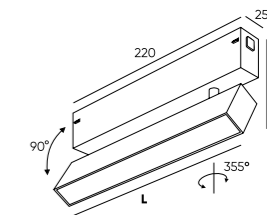

DK8014-BK

DK8014-WH

DK8009-BK

DK8009-WH

DK8018-BK

Артикул	Мощность	Световой поток	Цвет корпуса	L (длина)
DK8003-BK	9 W	760 Лм	черный	220 мм
DK8003-WH	9 W	760 Лм	белый	220 мм
DK8004-BK	18 W	1520 Лм	черный	406 мм
DK8004-WH	18 W	1520 Лм	белый	406 мм
DK8005-BK	27 W	2268 Лм	черный	600 мм
DK8005-WH	27 W	2268 Лм	белый	600 мм
DK8009-BK	9 W	760 Лм	черный	220 мм
DK8009-WH	9 W	760 Лм	белый	220 мм
DK8014-BK	18 W	1520 Лм	черный	312x312 мм
DK8014-WH	18 W	1520 Лм	белый	312x312 мм
DK8018-BK	18 W	1520 Лм	черный	406 мм
DK8026-BK	36 W	3024 Лм	Черный	800 мм