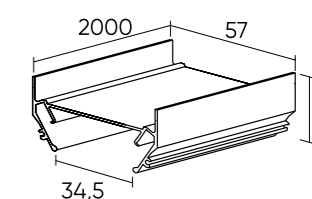

Наименование	Артикул
алюминиевый профиль 2 м	TR3050-AL
комплект уголков с регулировкой	TR3045-AL
комплект заглушек	TR3052-AL