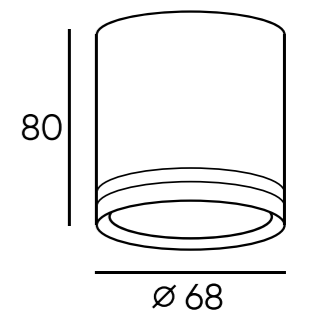

Артикул	Мощность	Световой поток	Цветовая температура	Цвет
DK4013-WH	5 W	350 Лм	4 000 К	белый
DK4013-BK	5 W	350 Лм	4 000 К	черный
DK4016-WH	5 W	350 Лм	3 000 К	белый
DK4016-BK	5 W	350 Лм	3 000 К	черный