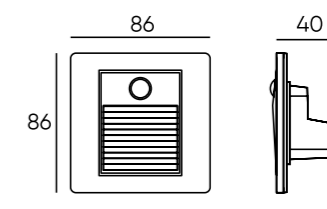

Odder

Серия встраиваемых в стену светильников со встроенным светодиодом. Выполняют роль подсветки ступеней и дежурного освещения коридоров. Применяются для внутреннего освещения. Для установки требуется монтажная коробка DK3050-BX.

Не забудьте приобрести монтажную коробку

Артикул	мощность	световой поток
DK3050-WH	1 W	70 Лм
DK3050-BK	1 W	70 Лм

Sensor

Серия встраиваемых в стену светильников с датчиком движения и освещенности со встроенным светодиодом. Выполняют роль подсветки ступеней и дежурного освещения коридоров. Благодаря встроенным датчикам включаются автоматически при наличии движения в темное время. Таймер отключения автоматически срабатывает через 30 секунд после прекращения фиксации движения датчиком. Для установки требуется монтажная коробка DK3050-BX

Не забудьте приобрести монтажную коробку

Артикул	мощность	световой поток
DK1020-WH	1 W	70 Лм
DK1020-BK	1 W	70 Лм