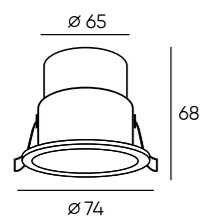

Серия неповоротных светильников с узким углом рассеивания света. Является оптимальным решением для акцентного освещения, а также идеальным вариантом для помещений с высоким потолком. Благодаря массивному алюминиевому радиатору и блоку питания, расположенному вне корпуса светильника, обеспечивается оптимальный температурный режим работы и, как следствие, повышенный срок службы изделия. Светильники оснащены светодиодами CREE.

DK4400