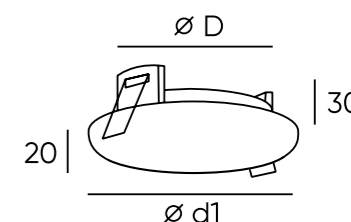

Артикул	D диаметр монтажного отверстия	d1 диаметр светильника	цветовая температура	мощность	световой поток
DK4600-WW	75 мм	92 мм	3 000 К	9 W	600 Лм
DK4601-DW	75 мм	92 мм	4 000 К	9 W	600 Лм
DK4604-WW	105 мм	122 мм	3 000 К	18 W	1 200 Лм
DK4605-DW	105 мм	122 мм	4 000 К	18 W	1 200 Лм