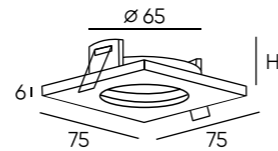

Voens

Серия компактных точечных светильников, выполненных в ультраминималистичном дизайне. Корпус светильника выполнен из алюминия методом литья под давлением и окрашен качественной порошковой краской. Лампа в комплект не входит. Для данной серии рекомендуем ультратонкие модули SLIM LED в качестве источника света, монтажная глубина всего 30 мм.

DK2030-BK