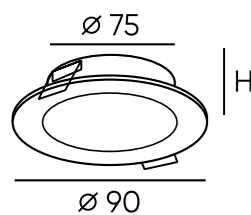

Port

Серия встраиваемых влагозащищенных светильников из полимера под сменную лампу. Представлена двумя моделями круглой и квадратной формы, выполненными в максимально лаконичном дизайне. Модели оснащены матовым светорассеивателем большого диаметра, отлично рассеивающим свет в пространстве. Серия идеально подходит для влажных помещений. Лампа в комплект не входит. Для данной серии рекомендуем ультратонкие модули SLIM LED в качестве источника света, монтажная глубина всего 35 мм.

DK3101-BK