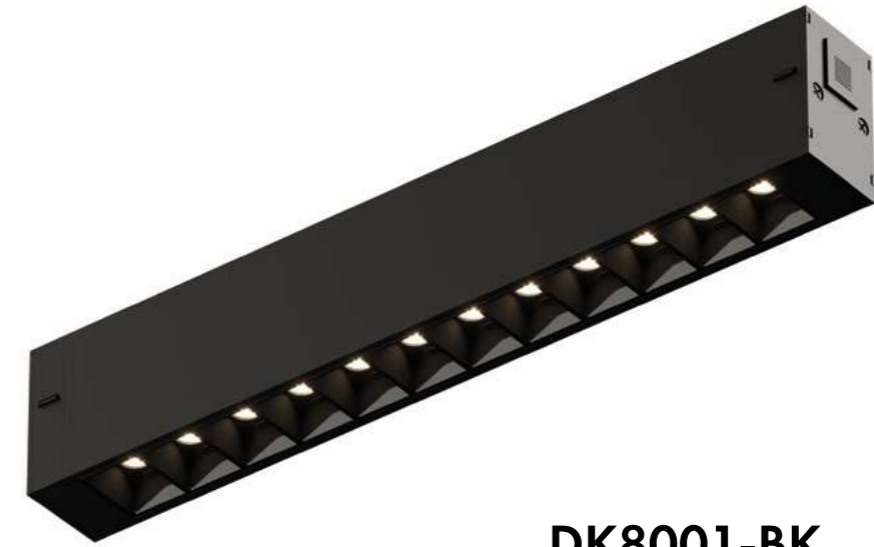

SMART GRILL

Серия умных трековых светильников для акцентного освещения с узким углом излучения 24°. Светодиоды OSRAM с высоким индексом цветопередачи CRI>90. Рефлектор из черного глянцевого пластика увеличивает светоотдачу. Утопленные светодиоды исключают блики. Изменяемые яркость и цветовая температура 3000-6000К. Дистанционное управление при помощи голоса, приложения, панели и пульта.

ТРЕКОВАЯ СИСТЕМА SMART

DK8001-BK

Артикул	Мощность	Цвет корпуса	Световой поток	L (длина)
DK8001-BK	9 W	черный	800 Лм	220 мм
DK8001-WH	9 W	белый	800 Лм	220 мм
DK8001-WB	9 W	белый + черный	800 Лм	220 мм
DK8002-BK	18 W	черный	1600 Лм	406 мм
DK8002-WH	18 W	белый	1600 Лм	406 мм
DK8002-WB	18 W	белый + черный	1600 Лм	406 мм
DK8006-BK	9 W	черный	800 Лм	200 мм
DK8006-WH	9 W	белый	800 Лм	200 мм
DK8006-WB	9 W	белый + черный	800 Лм	200 мм