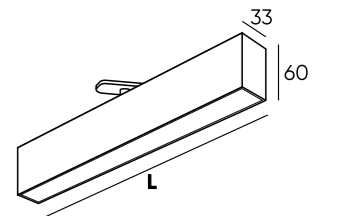

Артикул	Мощность	Цветовая температура	Световой поток	Цвет	L (длина)
DK6430-BK	10 W	3 000 K	780 Лм	черный	270 мм
DK6430-WH	10 W	3 000 K	780 Лм	белый	270 мм
DK6440-BK	10 W	4 000 K	780 Лм	черный	270 мм
DK6440-WH	10 W	4 000 K	780 Лм	белый	270 мм
DK6630-BK	20 W	3 000 K	1 560 Лм	черный	535 мм
DK6640-BK	20 W	4 000 K	1 560 Лм	черный	535 мм