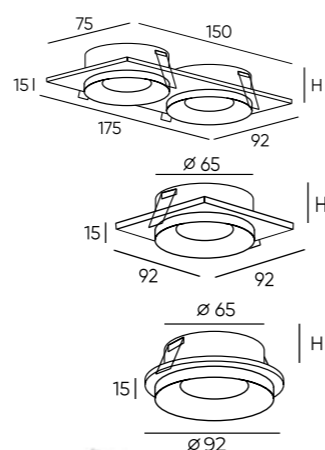

Lemvik

Серия неповоротных светильников под сменную лампу в минималистичном дизайне с контрастным оформлением деталей корпуса в два или три цвета. Модель выполнена из алюминия методом литья под давлением и окрашена качественной порошковой краской. Лампа в комплект не входит. Для данной серии рекомендуем ультратонкие модули SLIM LED в качестве источника света, монтажная глубина всего 35 мм.

ВСТРАИВАЕМЫЕ ТОЧЕЧНЫЕ СВЕТИЛЬНИКИ ИЗ МЕТАЛЛА