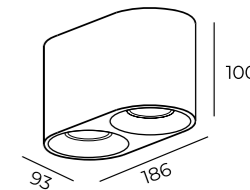

Артикул	Цвет	Артикул	Цвет
DK3096-WH+BR	белый/бронза	DK3096-BK+BR	черный/бронза
DK3096-WH+BK	белый/черный	DK3096-BK+WH	черный/белый
DK3096-WH+CH	белый/хром	DK3096-BK+CH	черный/хром
DK3096-WH+RD	белый/красный	DK3096-BK+RD	черный/красный
DK3096-WH	белый	DK3096-BK	черный
DK3096-WH+GR	белый/зеленый	DK3096-BK+GR	черный/зеленый
DK3096-WH+YE	белый/желтый	DK3096-BK+YE	черный/желтый
DK3096-WH+PI	белый/розовый	DK3096-BK+PI	черный/розовый
DK3096-WH+CY	белый/голубой	DK3096-BK+CY	черный/голубой
DK3096-WB+WH	белый/черный/белый	DK3096-BW+BK	черный/белый/черный