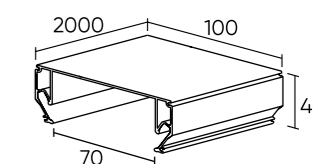

Наименование	Артикул	Цвет
алюминиевый профиль	DK5850-BK	черный
	DK5850-WH	белый
угловое соединение 90 гр	DK5851-BK	черный
	DK5851-WH	белый
уголок регулируемый для закладных профилей	TR3045-AL	
торцевые заглушки	DK5852-BK	черный
	DK5852-WH	белый