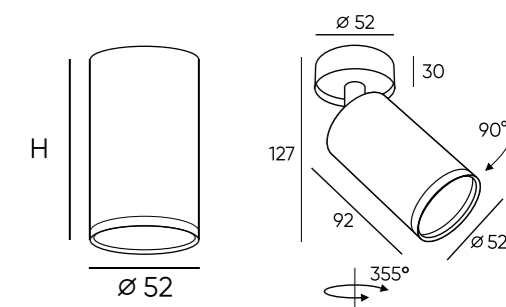

DK2052-BK

DK2052-WH

DK2029-BG

DK2029-BK

DK2029-WH

Артикул	Цвет	H (длина)
DK2050-WH	белый	81 мм
DK2050-BK	черный	81 мм
DK2050-SG	матовое золото	81 мм
DK2051-WH	белый	130 мм
DK2051-BK	черный	130 мм
DK2051-SG	матовое золото	130 мм
DK2052-WH	белый	200 мм
DK2052-BK	черный	200 мм
DK2052-SG	матовое золото	200 мм
DK2029-BK	черный	127 мм
DK2029-WH	белый	127 мм
DK2029-BG	черный/золото	127 мм