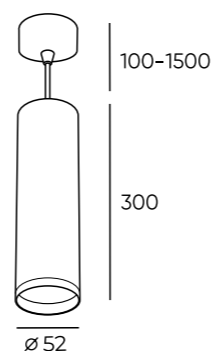

Tube

Серия подвесных светильников, выполненных в классической форме цилиндра с минимумом деталей. В качестве источника света используется сменная светодиодная лампа (в комплект не входит). Фиксация лампы в корпусе плафона осуществляется при помощи декоративного кольца, дополняющего лаконичный дизайн изделия. Утопленный источник света обеспечивает высокий уровень зрительного комфорта и исключает слепящий эффект. Идеален для прикроватной зоны или подсветки отдельных предметов интерьера. Такие подвесы гармонично смотрятся как поодиночке, так и в композициях – в гостиной, в столовой или в барной зоне. При размещении данной модели светильников в композициях интересным решением является расположение на разных уровнях длины троса, которая регулируется в диапазоне от 100 мм до 1500 мм. В данной серии также представлены трековые и накладные светильники.

Артикул	Цвет
DK4050-WH	белый
DK4050-BK	черный
DK4050-BG	матовое золото/черный

Aero

Серия подвесных светильников под сменную лампу в японском стиле. Утопленный источник света обеспечивает высокий уровень зрительного комфорта и исключает слепящий эффект. Декоративный вырез, через который проходит мягкий и рассеянный свет, придает легкости всей композиции. Идеален для прикроватной зоны или подсветки отдельных предметов интерьера. Такие подвесы гармонично смотрятся как поодиночке, так и в композициях – в гостиной, в столовой или в барной зоне. При размещении данной модели светильников в композициях интересным решением является расположение светильников на разных уровнях длины троса. Длина троса регулируется в диапазоне от 100 мм до 1500 мм.

Артикул	Цвет
DK4045-BK	черный
DK4045-WH	белый