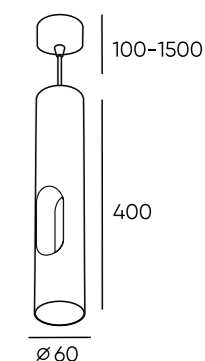

Артикул	Цвет
DK4045-BK	черный
DK4045-WH	белый