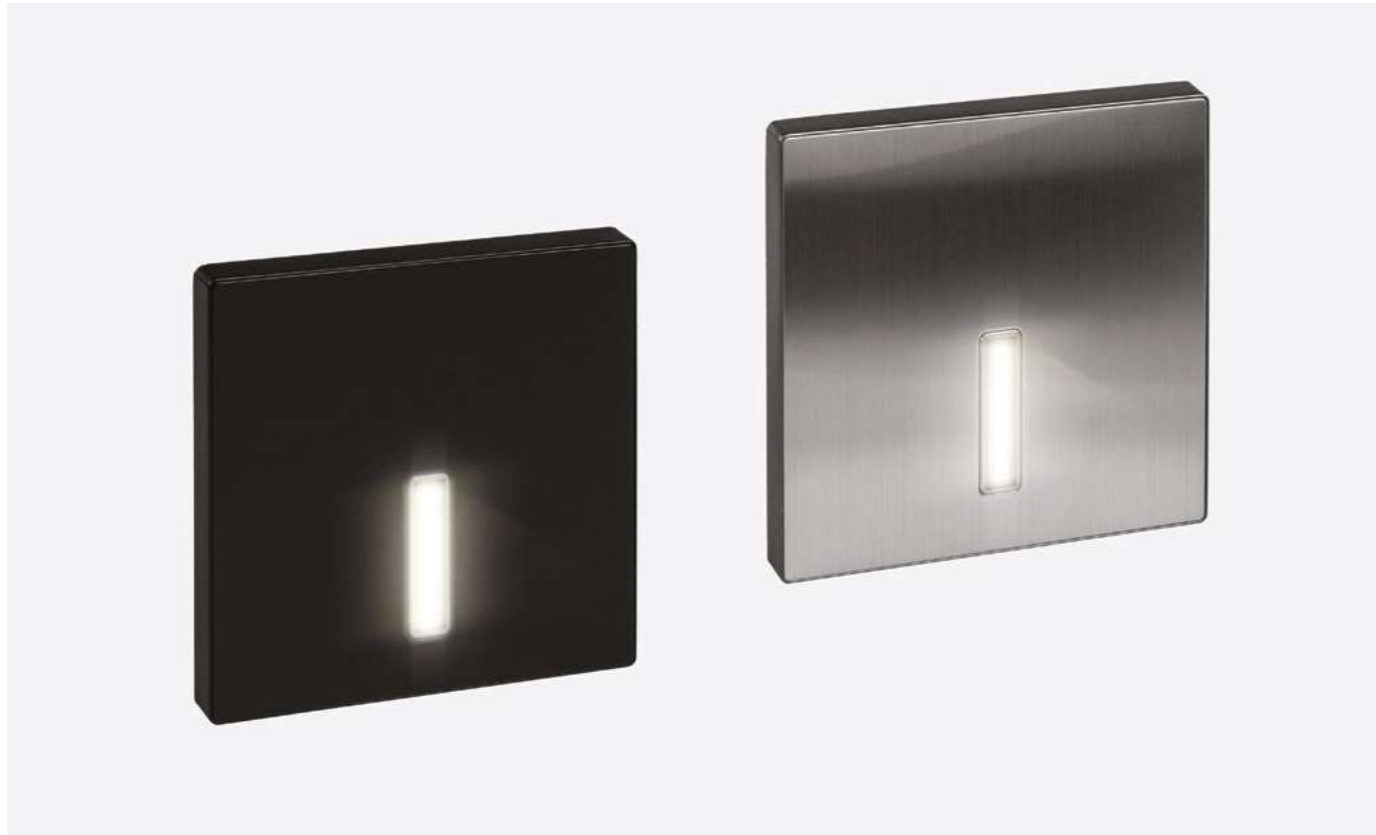

DK1020-BK

DK1020-WH

Не забудьте приобрести монтажную коробку

DK3050-BX

Артикул	мощность	световой поток
DK1020-WH	1 W	70 Лм
DK1020-BK	1 W	70 Лм

Troms

Серия встраиваемых в стену светильников со встроенным светодиодом. Выполняют роль подсветки ступеней и дежурного освещения коридоров. Применяются для внутреннего освещения. Монтажная коробка в комплекте.