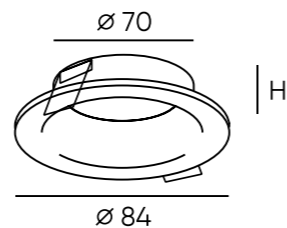

Tisted

Серия встраиваемых светильников под сменную лампу из термостойкого полимера. Отличительная особенность серии – съемное кольцо-фиксатор лампы, обеспечивающее простую замену источника света. Модель серии арт. DK3029-WH имеет возможность поворота лампы. Светильники из полимера используются только со светодиодными источниками света. Лампа в комплект не входит. Модели данной серии несовместимы с модулями SLIM LED.

Артикул	Цвет	Н монтажная глубина с лампой GU5.3
DK3028-WH	белый	50 мм
DK3029-WH	белый	50 мм

Kibek

Серия встраиваемых неповоротных светильников под сменную лампу из термостойкого полимера. Корпус изделия не выступает над поверхностью, благодаря этому вариант в белом исполнении сливается с потолком. Корпус из термополимера не выцветает и не меняет цвет со временем. Утопленный источник света обеспечивает высокий уровень зрительного комфорта и исключает слепящий эффект. Светильники из полимера используются только со светодиодными источниками света. Лампа в комплект не входит. Для данной серии рекомендуем ультратонкие модули SLIM LED в качестве источника света, монтажная глубина всего 52 мм.

Артикул	Цвет	Н монтажная глубина с модулем SLIM LED	Н монтажная глубина с лампой GU5.3
DK3024-WH	белый	52 мм	79 мм
DK3024-BK	черный	52 мм	79 мм

Rodvig