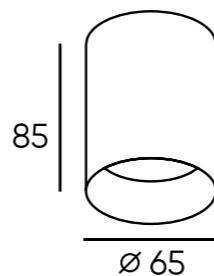

Neat

Серия миниатюрных накладных светильников из термополимера под сменную светодиодную лампу. Углубленное расположение лампы способствует зрительному комфорту, а скрытая система крепления плафона к потолку позволяет обойтись без видимых винтов на корпусе. Корпус светильника легкий и прочный. Изделия предназначены для акцентного освещения. Светильники из полимера используются только со светодиодными источниками света. Лампа в комплект не входит.

Артикул	Цвет
DK3110-BK	черный
DK3110-WH	белый

Soro

Серия накладных поворотных светильников из термостойкого полимера. Углубленное расположение источника света способствует зрительному комфорту. Модель имеет оригинальную систему крепления, за счет которой светильник легко монтируется на потолок без видимых винтов. Корпус светильника легкий и прочный. Изделия предназначены для акцентного освещения. Светильники из полимера используются только со светодиодными источниками света. Лампа в комплект не входит.

DK3040-WH

DK3036-WH

Артикул	Цвет
DK3030-WH	белый
DK3030-BK	черный
DK3030-WB	белый/черный
DK3040-WH	белый
DK3040-BK	черный
DK3035-WH	белый
DK3035-BK	черный
DK3035-WB	белый/черный
DK3036-WH	белый
DK3036-BK	черный