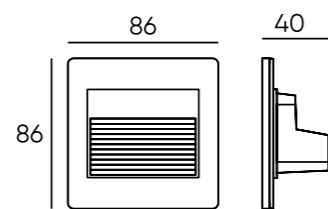

Не забудьте приобрести монтажную коробку