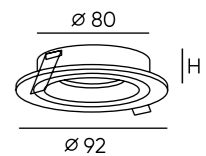

Halo

Серия неповоротных встраиваемых светильников под сменную лампу с декоративной акриловой вставкой в виде кольца на корпусе. В процессе работы кольцо подсвечивается лампой, мягко пропуская свет. Это добавляет декоративности и воздушности всем моделям серии. Лампа в комплект не входит. Для данной серии рекомендуем ультратонкие модули SLIM LED в качестве источника света, монтажная глубина всего 55 мм.

DK2062-BK