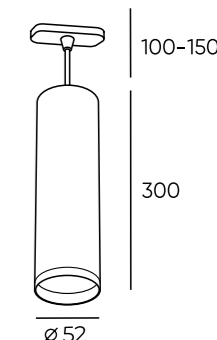

DK6210-WH

DK6210-BG

Артикул	Мощность	Цвет	L (высота плафона)	L1 (высота изделия)	Патрон
DK6201-BK	15W	черный	81 мм	110 мм	GU5.3
DK6201-WH	15W	белый	81 мм	110 мм	GU5.3
DK6201-BG	15W	черный/матовое золото	81 мм	110 мм	GU5.3
DK6202-BK	15W	черный	130 мм	160 мм	GU10
DK6202-WH	15W	белый	130 мм	160 мм	GU10
DK6202-BG	15W	черный/матовое золото	130 мм	160 мм	GU10
DK6210-BK	15W	черный	300 мм	-	GU10
DK6210-WH	15W	белый	300 мм	-	GU10
DK6210-BG	15W	черный/матовое золото	300 мм	-	GU10