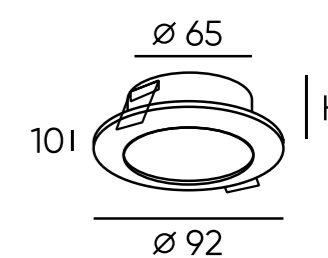

Артикул	Цвет	Н монтажная глубина с модулем SLIM LED	Н монтажная глубина с лампой GU10
DK3016-WH	белый	40 мм	70 мм
DK3016-BK	черный	40 мм	70 мм