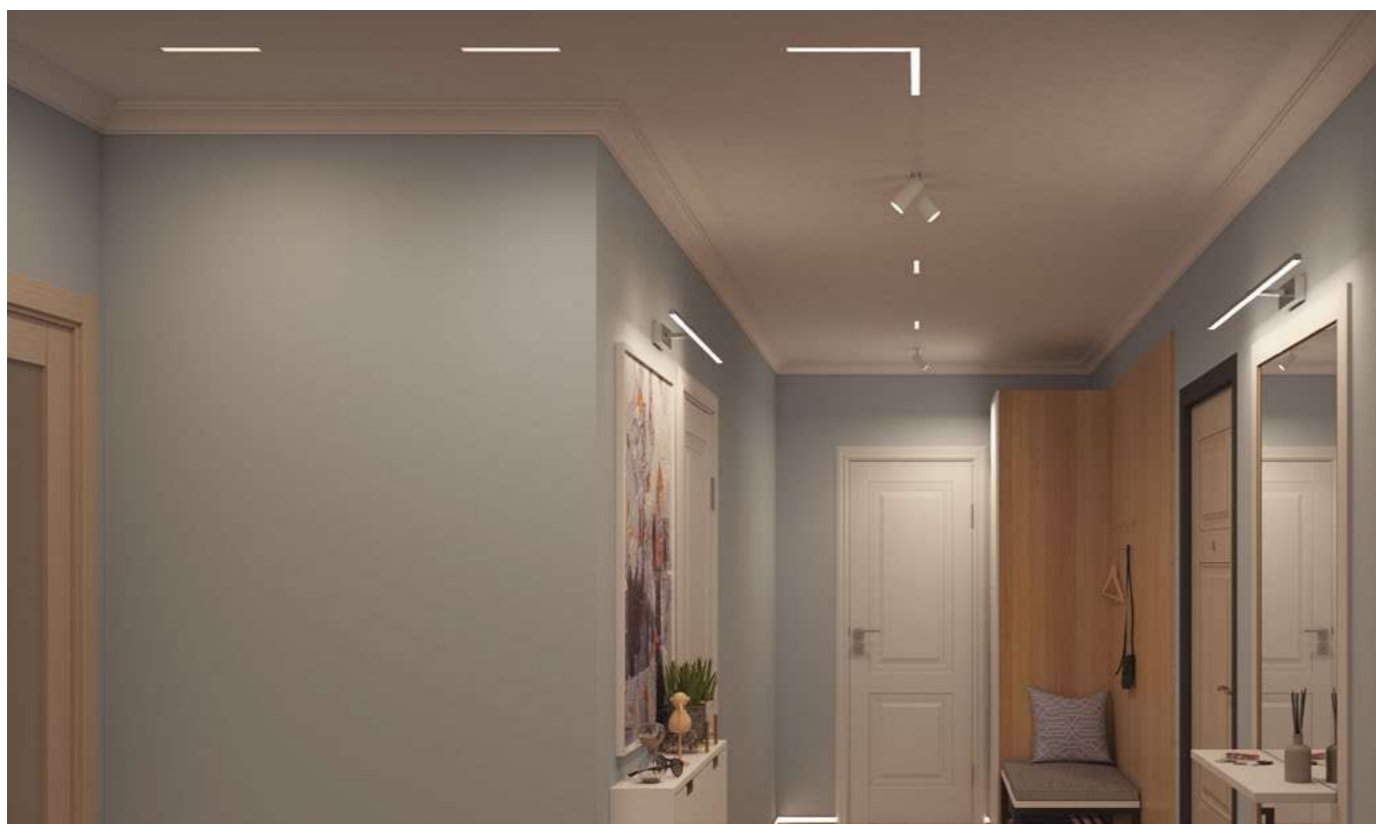

SMART LINEAR

Серия умных трековых светильников для общего освещения. Имеют широкий угол излучения 120°, что исключает слепящий эффект. Оснащены светодиодами OSRAM с индексом цветопередачи CRI>90. Удобный и надежный монтаж в трек DENKIRS SMART с помощью механических защелок. Изменяемая яркость и цветовая температура 3000-6000K. Дистанционное управление при помощи приложения, панели, пульта и голосового помощника.

ТРЕКОВАЯ СИСТЕМА SMART

Артикул	Мощность	Световой поток	Цвет корпуса	L (длина)
DK8003-BK	9 W	760 Лм	черный	220 мм
DK8003-WH	9 W	760 Лм	белый	220 мм
DK8004-BK	18 W	1520 Лм	черный	406 мм
DK8004-WH	18 W	1520 Лм	белый	406 мм
DK8005-BK	27 W	2268 Лм	черный	600 мм
DK8005-WH	27 W	2268 Лм	белый	600 мм
DK8009-BK	9 W	760 Лм	черный	220 мм
DK8009-WH	9 W	760 Лм	белый	220 мм
DK8014-BK	18 W	1520 Лм	черный	312x312 мм
DK8014-WH	18 W	1520 Лм	белый	312x312 мм
DK8018-BK	18 W	1520 Лм	черный	406 мм
DK8026-BK	36 W	3024 Лм	Черный	800 мм