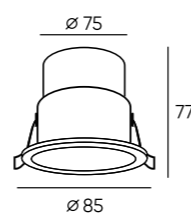

DK4500

Серия неповоротных светильников с узким углом рассеивания света. Является оптимальным решением для акцентного освещения, а также идеальным вариантом для помещений с высоким потолком. Благодаря массивному алюминиевому радиатору и блоку питания, расположенному вне корпуса светильника, обеспечивается оптимальный температурный режим работы и, как следствие, повышенный срок службы изделия. Светильники оснащены светодиодами CREE.