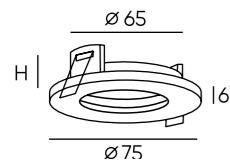

Voens

Серия компактных точечных светильников, выполненных в ультраминималистичном дизайне. Корпус светильника выполнен из алюминия методом литья под давлением и окрашен качественной порошковой краской. Лампа в комплект не входит. Для данной серии рекомендуем ультратонкие модули SLIM LED в качестве источника света, монтажная глубина всего 30 мм.

DK2030-BK