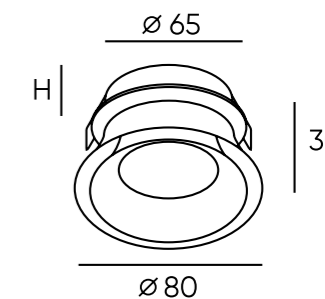

DK2403-BK

DK2403-WH

Артикул	Цвет	H монтажная глубина с модулем SLIM LED	H монтажная глубина с лампой GU10
DK2036-WH	белый	23 мм	60 мм
DK2036-BK	черный	23 мм	60 мм

Артикул	Цвет	H монтажная глубина с модулем SLIM LED	H монтажная глубина с лампой GU10
DK2403-BK	черный	30 мм	64 мм
DK2403-WH	белый	30 мм	64 мм