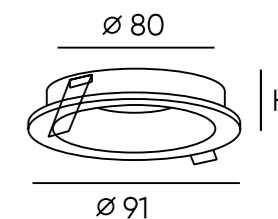

Lemvik

Серия неповоротных светильников под сменную лампу в минималистичном дизайне с контрастным оформлением деталей корпуса в два или три цвета. Модель выполнена из алюминия методом литья под давлением и окрашена качественной порошковой краской. Лампа в комплект не входит. Для данной серии рекомендуем ультратонкие модули SLIM LED в качестве источника света, монтажная глубина всего 35 мм.

ВСТРАИВАЕМЫЕ ТОЧЕЧНЫЕ СВЕТИЛЬНИКИ ИЗ МЕТАЛЛА

Артикул	цвет	H монтажная глубина с модулем SLIM LED	H монтажная глубина с лампой GU10
DK2400-BK	черный	35 мм	67 мм
DK2401-BK	черный	35 мм	67 мм
DK2402-BK	черный	35 мм	67 мм
DK2402-GD	черный/золото	35 мм	67 мм
DK2422-BK	черный	35 мм	67 мм
DK2422-GD	черный/золото	35 мм	67 мм

Randers

Серия неповоротных светильников под сменную лампу с углубленным размещением источника света. Благодаря этому модель имеет антистатический эффект. Изделие изготовлено из алюминия методом литья под давлением и окрашено качественной порошковой краской. Лампа в комплект не входит. Для данной серии рекомендуем ультратонкие модули SLIM LED в качестве источника света, монтажная глубина всего 55 мм.

Артикул	H монтажная глубина с модулем SLIM LED	H монтажная глубина с лампой GU10
DK2026-WH	55 мм	80 мм

Ors

Серия неповоротных светильников с выпуклым акриловым плафоном. Благодаря форме плафона модели обладают широким углом рассеивания света. Акриловый плафон позволяет равномерно рассеивать свет по всей поверхности светильника. Оптимально подходят для невысоких потолков, так как монтажная глубина светильника составляет всего 3 см. Идеальный вариант для основного освещения: кухня, гостиная, прихожая, детская.