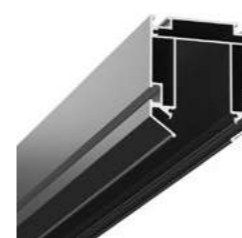

Комплект прямых соединителей

- TR2018-AL** Для соединения профилей SLOTT for DENKIRS SMART между собой в прямую линию. В комплекте: 4 пластины, 16 винтов. Электрический коннектор TR2101 приобретается отдельно.

Комплект угловых соединителей

- TR2019-AL** Для соединения профилей SLOTT for DENKIRS SMART под углом 90°. В комплекте: 4 пластины, 16 винтов. Электрический коннектор TR2103 приобретается отдельно.

Комплект уголков с регулировкой

- TR3045-AL** Предназначен для монтажа профиля к черновому потолку. Позволяет легко регулировать высоту установки профиля. В комплекте: 2 уголка, крепеж.

SMART PROFI

Алюминиевый профиль с креплением полотна типа «Гарпун». Предназначен для интеграции трековой системы SMART в натяжные потолки из ПВХ-пленки. Служит основанием для установки трека серии SMART BASE, выступая в роли удерживающего элемента для полотна натяжного потолка. Необходимо отдельное приобретение трека и сопутствующих комплектующих серии DENKIRS BASE.