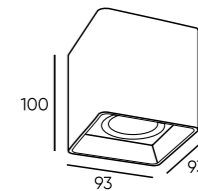

Neat

Серия миниатюрных накладных светильников из термополимера под сменную светодиодную лампу. Углубленное расположение лампы способствует зрительному комфорту, а скрытая система крепления плафона к потолку позволяет обойтись без видимых винтов на корпусе. Корпус светильника легкий и прочный. Изделия предназначены для акцентного освещения. Светильники из полимера используются только со светодиодными источниками света. Лампа в комплект не входит.

Артикул	Цвет
DK3110-BK	черный
DK3110-WH	белый

Soro

Серия накладных поворотных светильников из термостойкого полимера. Углубленное расположение источника света способствует зрительному комфорту. Модель имеет оригинальную систему крепления, за счет которой светильник легко монтируется на потолок без видимых винтов. Корпус светильника легкий и прочный. Изделия предназначены для акцентного освещения. Светильники из полимера используются только со светодиодными источниками света. Лампа в комплект не входит.

DK3040-WH

DK3036-WH

Артикул	Цвет
DK3030-WH	белый
DK3030-BK	черный
DK3030-WB	белый/черный
DK3040-WH	белый
DK3040-BK	черный
DK3035-WH	белый
DK3035-BK	черный
DK3035-WB	белый/черный
DK3036-WH	белый
DK3036-BK	черный