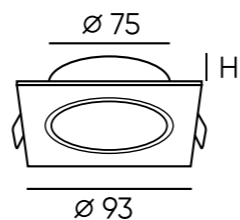

Port

Серия встраиваемых влагозащищенных светильников из полимера под сменную лампу. Представлена двумя моделями круглой и квадратной формы, выполненными в максимально лаконичном дизайне. Модели оснащены матовым светорассеивателем большого диаметра, отлично рассеивающим свет в пространстве. Серия идеально подходит для влажных помещений. Лампа в комплект не входит. Для данной серии рекомендуем ультратонкие модули SLIM LED в качестве источника света, монтажная глубина всего 35 мм.

DK3101-BK