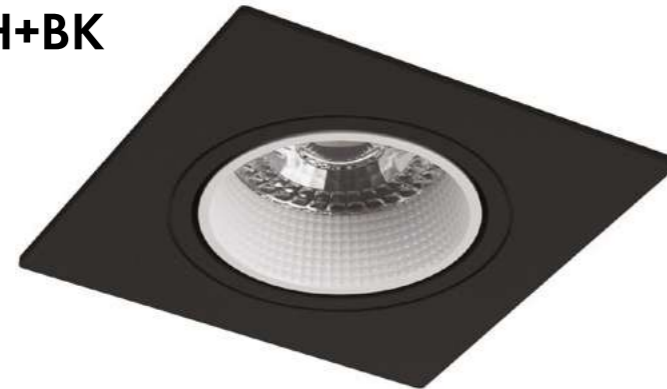

DK3071-BK+WH