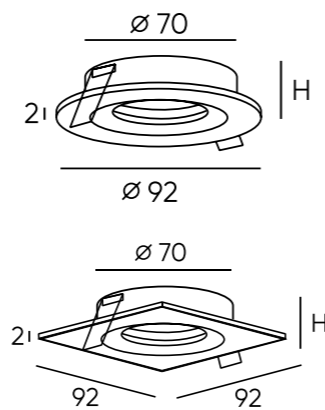

KIBEK стр. 76

SORO стр. 83

BELL стр. 37

DK1500-BK

Совместимые с антибликовой решеткой светильники отмечены в каталоге символом

Артикул	Цвет	Материал	Диаметр
DK1500-BK	черный	алюминий	50 мм

Roto mini

Серия компактных поворотных светильников под сменную лампу. Предназначены для акцентного освещения. Имеют лаконичный дизайн и регулировку направления света. Идеальны для прихожей, гостиной. Подходят для всех типов натяжных потолков. Простая система установки не требует высокой квалификации монтажника. Лампа в комплект не входит. Для данной серии рекомендуем ультратонкие модули SLIM LED в качестве источника света, монтажная глубина всего 35 мм.