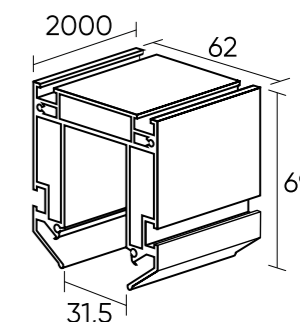

SMART SLOTT

Объединенный профиль системы SLOTT с треком DENKIRS SMART. Предназначен для крепления любого типа полотна натяжного потолка. Подходит как для тканевых натяжных потолков, так и для натяжных потолков из ПВХ-пленки. Не требует приобретения отдельного трека.

Профиль SLOTT

- ☒ **TR2014-BK** Профиль-трек 2 в 1. Подходит для монтажа натяжного потолка любого типа (пленочный/тканевый). Торцевые заглушки TR2017 приобретаются отдельно.
- ☐ **TR2014-WH**

Комплект заглушек

- ☒ **TR2017-BK** 1 шт. Устанавливается на торцах трека. Крепежные винты в комплекте. Для одной линии трека необходимы две заглушки.
- ☐ **TR2017-WH** 1 шт.

Декоративный экран

- ☒ **TR2010-BK** 1 м. Устанавливается в места трека, не занятые светильниками. Придает дополнительную эстетику внешнему виду системы. Может быть разрезан на отрезки произвольной длины.
- ☐ **TR2010-WH** 1 м.

Подвод питания

- ☒ **TR2100-BK** Служит для подключения питания к трековой системе. Может быть установлен в произвольном месте трека. Длина кабеля 330 мм.
- ☐ **TR2100-WH**

Прямой электрический/механический соединитель

- ☒ **TR2101-BK** Устанавливается на стыке профилей, служит для передачи электричества между отрезками трека. Комплект механических соединителей TR2018-AL приобретается отдельно.
- ☐ **TR2101-WH**

Гибкий электрический соединитель

- ☒ **TR2103-BK** Предназначен для передачи электричества между треками в угловых соединениях. Комплект угловых механических соединителей TR2019-AL приобретается отдельно.
- ☐ **TR2103-WH**

T-образный электрический

- ☒ **TR2115-BK** Предназначен для передачи электричества в местах T-образного соединения треков.
- ☐ **TR2115-WH**

X-образный электрический соединитель

- ☒ **TR2116-BK** Предназначен для передачи электричества в местах X-образного соединения треков.
- ☐ **TR2116-WH**

Комплект прямых соединителей