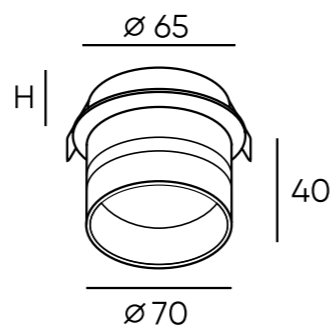

Артикул	Цвет	Н монтажная глубина с модулем SLIM LED	Н монтажная глубина с лампой GU10
DK2404-BK	черный	30 мм	62 мм
DK2404-WH	белый	30 мм	62 мм

Enkel

Серия встраиваемых влагостойких светильников в минималистичном дизайне. Светильники имеют матированный светорассеиватель большой площади, обеспечивающий максимальное рассеивание света в пространстве. Выполнены из качественного алюминия со стеклом. Оснащены силиконовой прокладкой, обеспечивающей дополнительную защиту от влаги. Модель универсальна в своем применении. Идеально подходит для влажных помещений. Лампа в комплект не входит. Для данной серии рекомендуем ультратонкие модули SLIM LED в качестве источника света, монтажная глубина всего 40 мм.