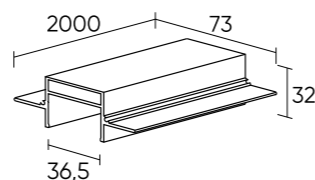

Solid Hide

Алюминиевый профиль, предназначенный для монтажа трековой системы SOLID в фальш-потолки из гипсокартона и других твердых материалов. Имеет фланцы-упоры по всей длине, благодаря которым надежно фиксируется в материале потолка. Является лучшим решением при встраиваемом способе монтажа системы в потолки из твердых материалов.

ТРЕКОВАЯ СИСТЕМА SOLID

Наименование	Артикул
алюминиевый профиль	TR3020-AL
комплект уголков с регулировкой	TR3045-AL
комплект торцевых заглушек	TR3021-AL

RELAY

Умные Wi-Fi реле предоставляют возможность управлять освещением при помощи мобильного устройства через приложение Smart Life, а также при помощи голосовых помощников, таких как Яндекс.Алиса. Помимо этого имеется возможность создавать и использовать сценарии автоматизации. Например, включение и выключение устройств в определенное время суток или в определенные дни недели. Также реле позволяет задействовать любые светильники в создании комплексных световых сценариев совместно с трековой системой DENKIRS SMART.

Управление освещением

Артикул	максимальная мощность канала	максимальная мощность канала для светодиодных ламп	кол-во каналов	L (длина)	H (высота)	W (ширина)	частота сети Wi-Fi	диммируемость
RL1001-SM	2 300 W	250 W	1	46 мм	46 мм	18 мм	2.4 ГГц	нет
RL1002-SM	1 150 W	150 W	2	46 мм	46 мм	18 мм	2.4 ГГц	нет
RL1003-DM	150 W	150 W	1	46 мм	46 мм	18 мм	2.4 ГГц	да
RL1004-DM	100 W	100 W	2	46 мм	46 мм	18 мм	2.4 ГГц	да