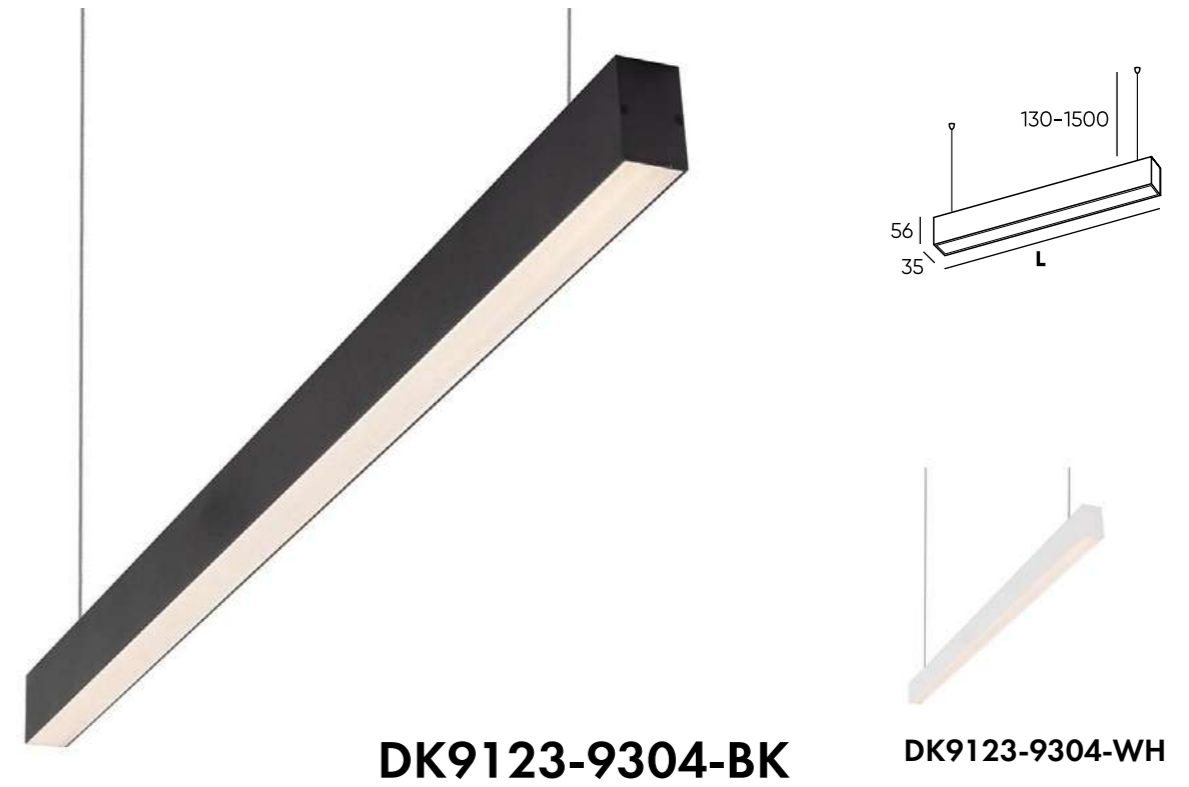

Серия линейных светильников с рассеивателем из призматического поликарбоната с великолепными светопропускными показателями. При этом призматический рассеиватель скрывает диодную линейку так же хорошо, как и классический рассеиватель. Все модели серии имеют универсальный комплект креплений и могут быть установлены как подвесным, так и накладным способом. Благодаря крепежным элементам не требуется сверление корпуса. Данные модели предназначены для установки в помещениях с высокими и средней высоты потолками. Легко и незаметно вписываются в любой дизайн. Идеально подходят для офисов, торговых помещений и общественных зон. Ассортимент серии включает в себя большое количество вариантов длин от 1250 до 3000 мм.